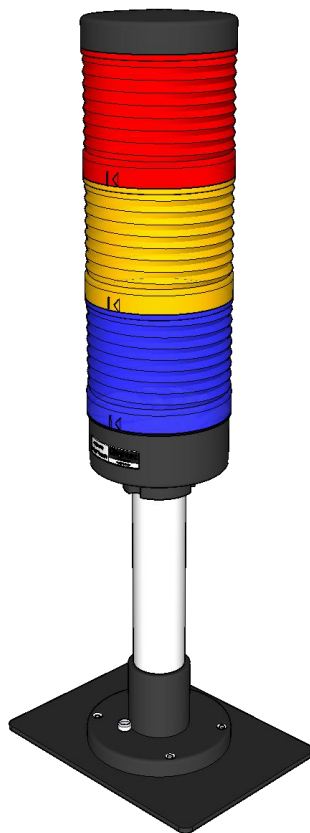

## 2.2 武術散打裁判長終端

專案	詳細資訊	專案	詳細資訊
產品	武術散打裁判長終端	型號	KS-RETM
尺寸	281 x 173 x 39 (mm)	材質	PVC+金屬
液晶屏	觸摸式 11.6 英寸	解析度	1920*1080
操作系統	WIN 10	容量	無內置電池
通訊方式	有線 / WIFI	硬碟	SSD 180GB
視頻輸出	HDMI*1	記憶體	8GB
功能	<ul style="list-style-type: none"> <li>◆ 能夠即時監控場地上裁判員的評分情況</li> <li>◆ 能對不合理的評分作修改或提醒</li> <li>◆ 能實現顯示得分的總控制</li> <li>◆ 能查看當前即時的排名資訊</li> </ul>		

### 2.3 無線通訊主機

專案名稱	詳細資訊
無線通訊主機	<p>型號: KS-WH-TK</p> <p>尺寸: 200x145x60 (mm)</p> <p>通訊: 433MHz Wireless</p> <p>功能:</p> <ul style="list-style-type: none"><li>◆ 可配合武術散打電子記分系統一同使用</li><li>◆ 無線通訊距離 20m</li><li>◆ 可同時支持 5 個手持打分器</li><li>◆ 可定制通訊頻段</li><li>◆ 支持多場地同時比賽</li></ul>

## 2.4 無線手持打分器

專案名稱	詳細資訊
無線手持打分器	<p>型號: KS-TKEP-C</p> <p>尺寸: 160*95*30mm</p> <p>通訊: 433MHz 無線</p> <p>功能:</p> <ul style="list-style-type: none"><li>◆ 支持: 武術散打</li><li>◆ 打分操作: 可以為選手加分或減分。</li><li>◆ 得分震動提醒功能。</li><li>◆ 無線通訊距離達 20m</li><li>◆ 超長待機功能, 滿電量情況下使用, 可連續 8 小時以上。</li></ul>

## 2.5 勝負指示燈

專案名稱	詳細資訊
勝負指示燈	<p>型號：KS-WULT</p> <p>尺寸：155*90*405mm</p> <p>材料：高強度塑膠</p> <p>電源：12V DC</p> <p>功能：</p> <ul style="list-style-type: none"><li>◆ 必須與武術裁判終端一同使用。</li><li>◆ 比賽中顯示獲勝方顏色。</li></ul>