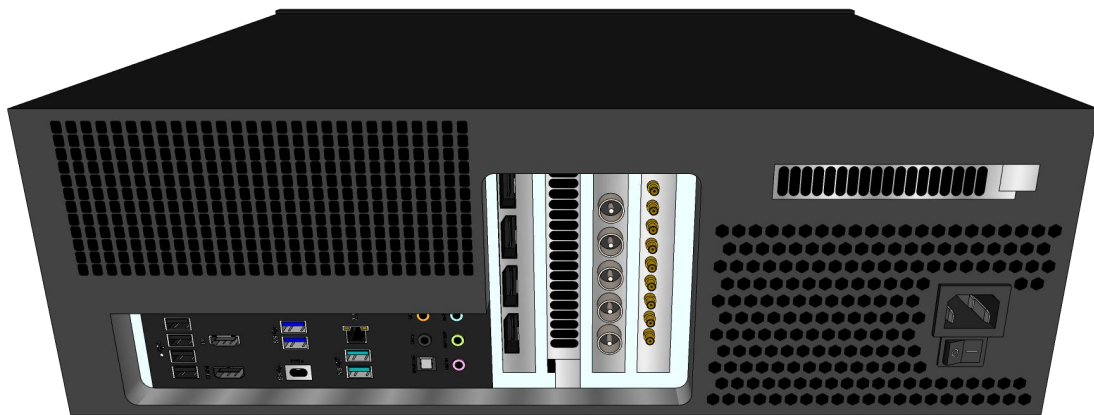

2.9 錄影審議伺服器

專案名稱	詳細資訊
錄影審議伺服器	型號： KS-PARROT-2C/4C/6C 視頻輸入： 支持 2/4/6 路 SDI 同時輸入 視頻輸出： DP*2 視頻格式： 1080P 錄製能力： ≥ 10 小時 多畫面監控： 支持