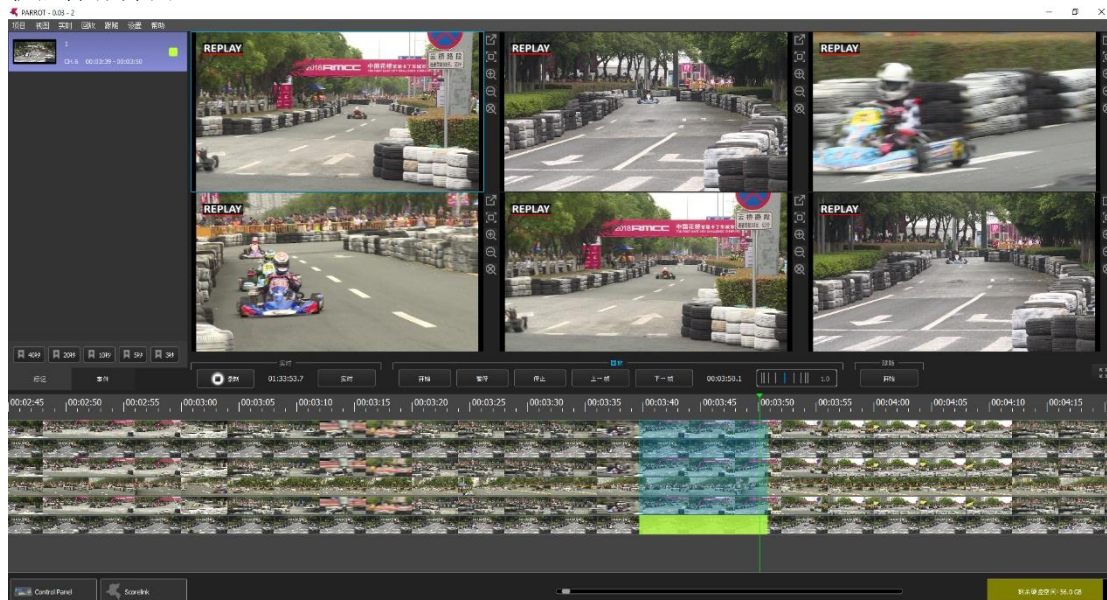

2.9 錄影審議伺服器

專案名稱	詳細資訊
錄影審議伺服器	型號： KS-PARROT-2C/4C/6C 視頻輸入： 支持 2/4/6 路 SDI 同時輸入 視頻輸出： DP*2 視頻格式： 1080P 錄製能力： ≥ 10 小時 多畫面監控： 支持

軟體操作介面：