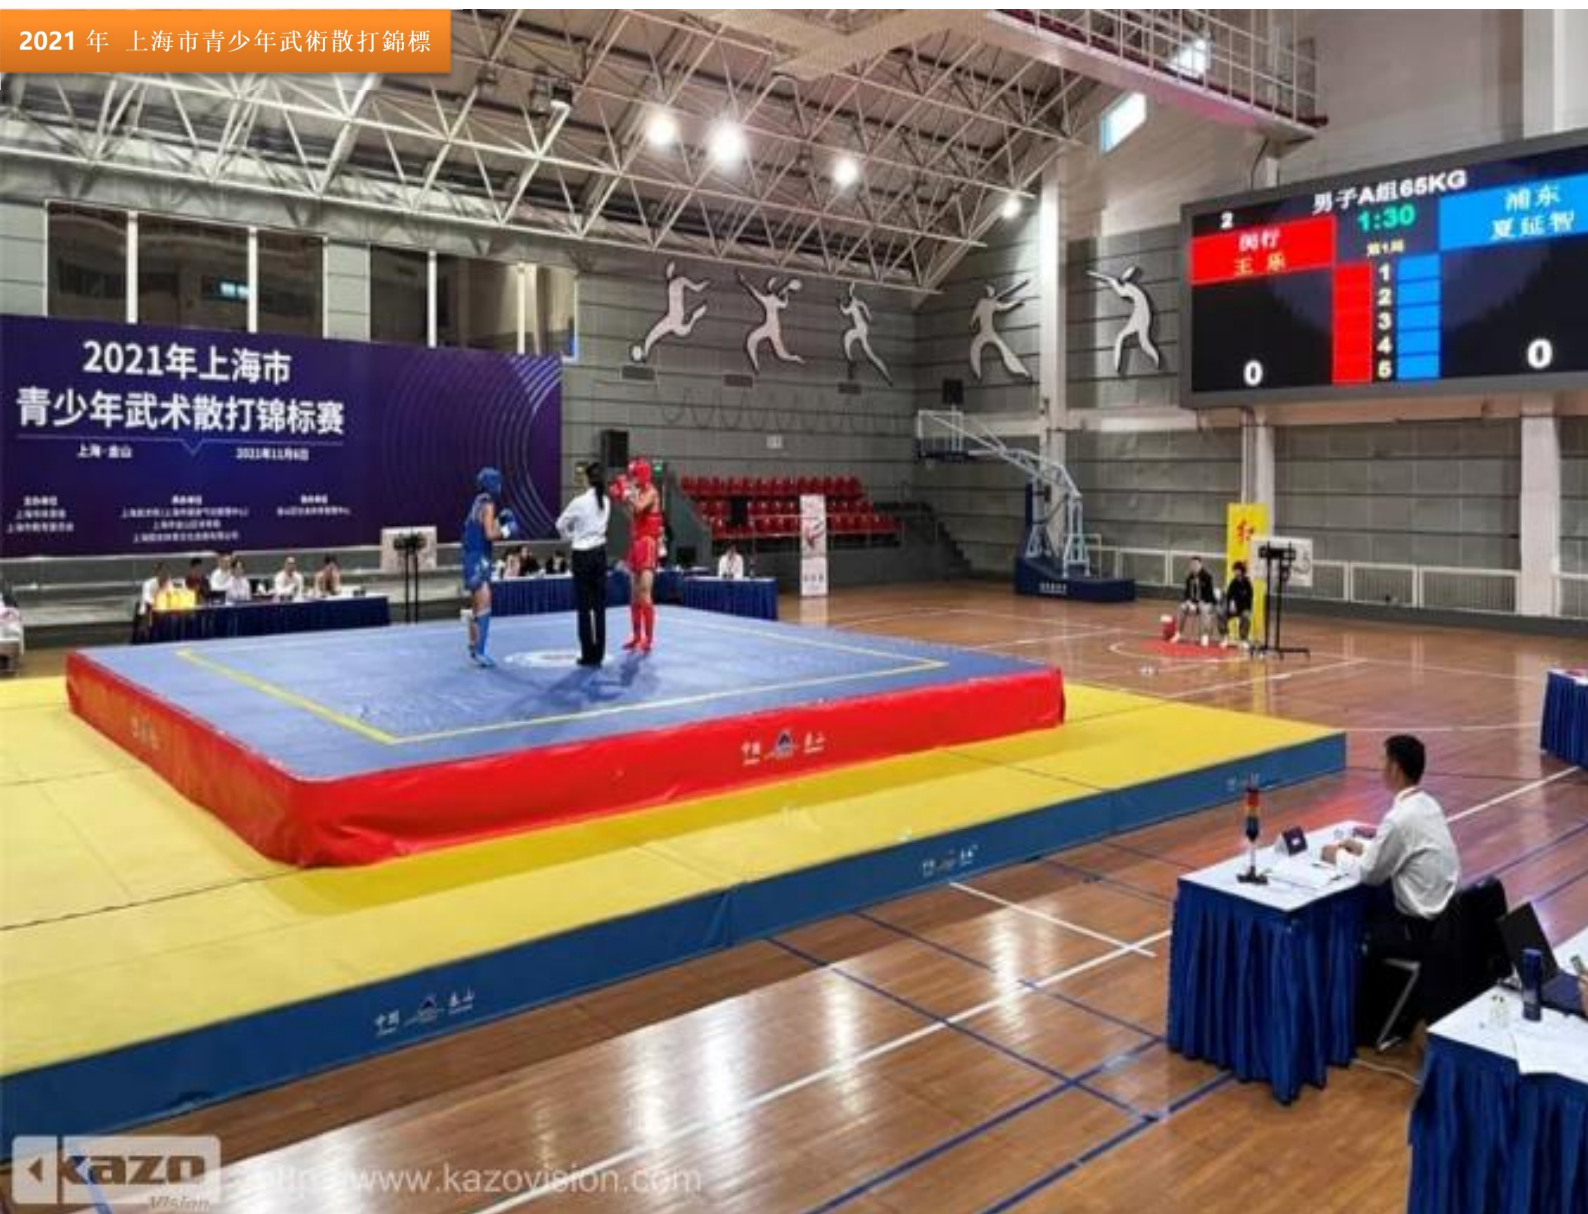

## 1. 前言

本方案是一份武術散打體育場的 LED 顯示幕的標準方案。

系統符合 CWSA 等比賽規則。

通過比賽計時記分系統、比賽成績處理系統、比賽錄影審議系統等多個系統協同工作，可完成：比賽編排、現場計時記分操作及顯示、運動員及裁判資訊顯示、成績報表及積分排名查詢輸出、即時比賽視頻慢動作回放、廣告及臨時通知插播等多項功能。

該系統是眾多智能化、專業性室內體育場館的理想選擇。