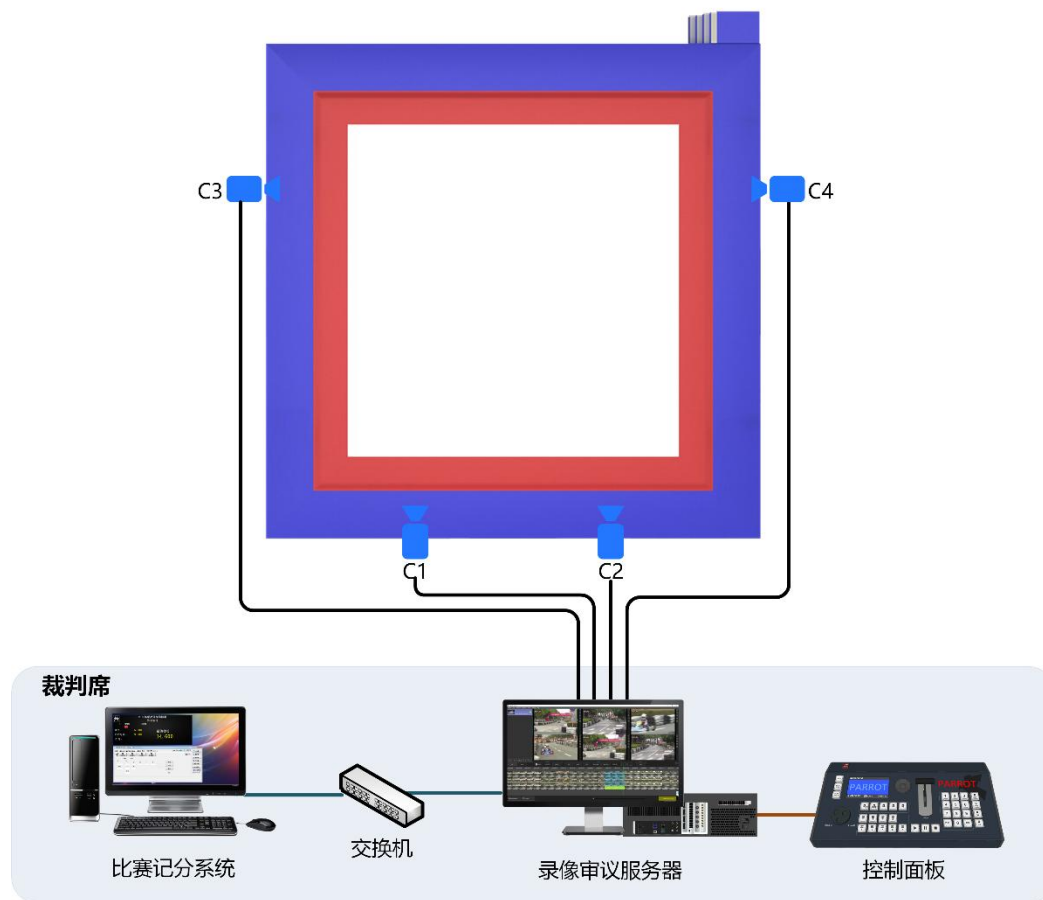

2.5.1 系统拓扑图

2.5.2 比赛成绩管理服务器

项目名称	详细信息
比赛成绩管理服务器	<p>型号：KS-MMS-MINI 尺寸：260x135x35 (mm) 重量：1.0 KG 电源：12VDC 内存：4G 硬盘：64G CPU: Intel J3160 网络通讯：LAN*1 接口：VGA*1, DP*1, USB*2</p> <p>功能：</p> <ul style="list-style-type: none">◆ 多场地统一编排，自动生成比赛报名表。◆ 多项目混合编排，控制比赛节奏，使赛程更合理。◆ 实时监控每个场地的比赛状态，包括当前各比赛场地的场次、轮次及上场运动员信息。◆ 调场功能，可手动修改比赛场地与每个场地的场次数量。◆ 综合报表汇总及打印。

2.6 比赛录像审议系统

PARROT 比赛录像审议系统由录像审议服务器、录像审议操作面板、摄像机组成。

在比赛中由电子裁判员操作，与比赛计时记分系统联动，裁判的打分记录将自动记入录像审议系统，同步叠加显示于发生时刻的视频画面上，并在保证比赛录制不间断的同时，支持多种形式视频查询，图像定格，多级变速的慢动作回放。

本系统可用于为比赛中的争议提供技术依据，最大限度减少比赛过程的错判、误判和漏判，维护竞赛的公平和公正；也可满足体育教学中的回放需求。

适用比赛：

篮球、足球、排球、手球、拳击、摔跤、武术、柔道、柔术、空手道、跆拳道、体操、游泳、跳水、冰球、举重等。

2.6.1 系统拓扑图

系统结构说明

- 1) 场馆内设立局域网，在主控电脑上安装比赛计时记分软件，同时将主控电脑与录像审议服务器连入局域网。
- 2) 场地周边安装高清摄像机，通过 SDI 线将摄像机与录像审议服务器连接。
- 3) 使用 USB 线缆连接控制面板与录像审议服务器，裁判可通过控制面板查询并控制回放视频的速度。
- 4) 录像审议服务器提供输出视频信号，可连接至 LED/LCD 液晶显示器，用于现场慢动作回放显示。