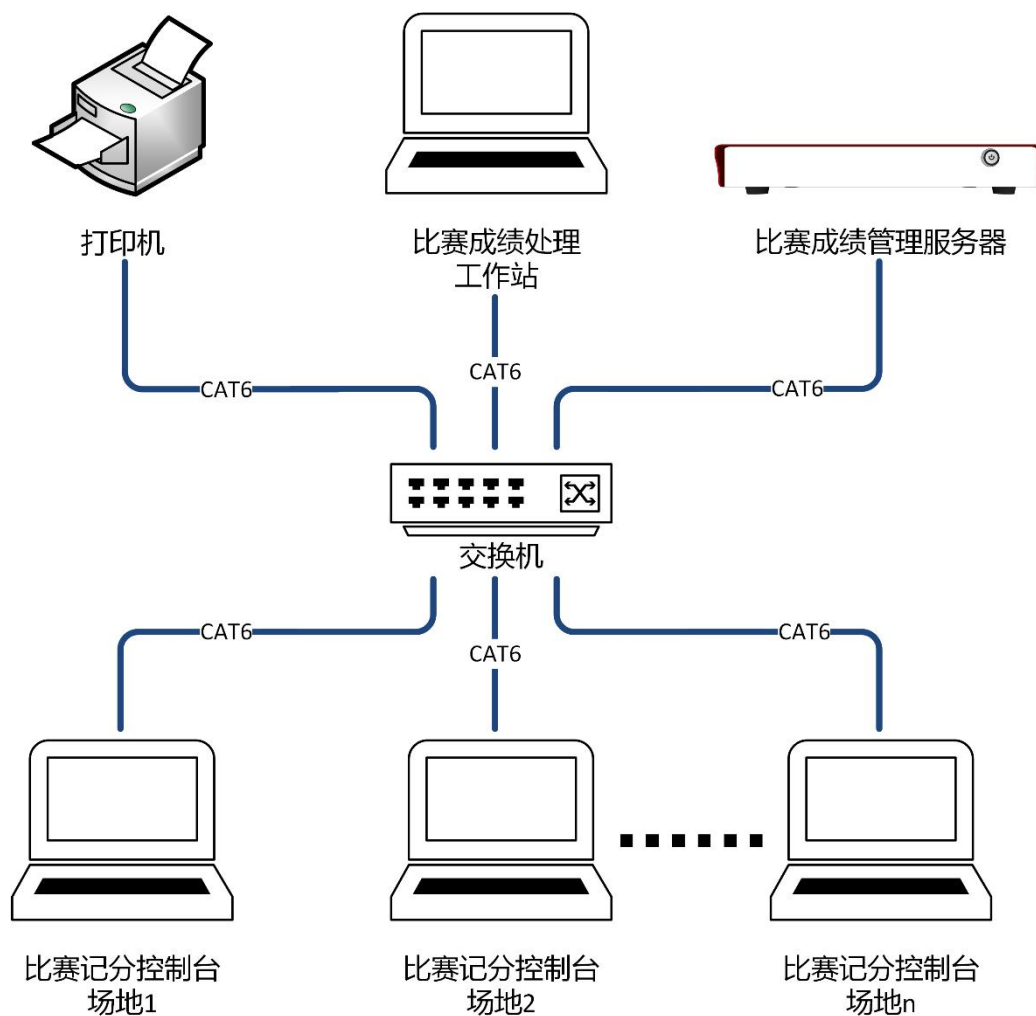

2.5 比赛成绩处理系统

由比赛成绩处理服务器、比赛成绩处理工作站、打印机等设备组成。

在比赛中主要由技术官员操作，与比赛计时记分系统及篮球技术统计联动，

可实现：

1) **参赛人员管理**：球员、球队、教练员信息管理，自动或手动导入报名表，自动生成秩序册；
2) **比赛编排管理**：根据录入的报名信息，进行自动抽签；根据不同赛事规则，进行比赛编排；可生成比赛对阵图、比赛场次表、比赛轮次表
3) **成绩管理**：接收或录入比赛成绩；确定运动员各比赛阶段的名次、录取或淘汰，打印现场成绩公告，并送往大屏幕显示系统、电视转播系统及综合成绩处理系统。
4) **技术统计报表管理**：与比赛技术统计软件联动，可以球队积分信息、球队暂停信息、球队犯规信息、球队换人信息、球员犯规信息、球员综合成绩信息进行汇总，生成报表。

2.5.1 系统拓扑图