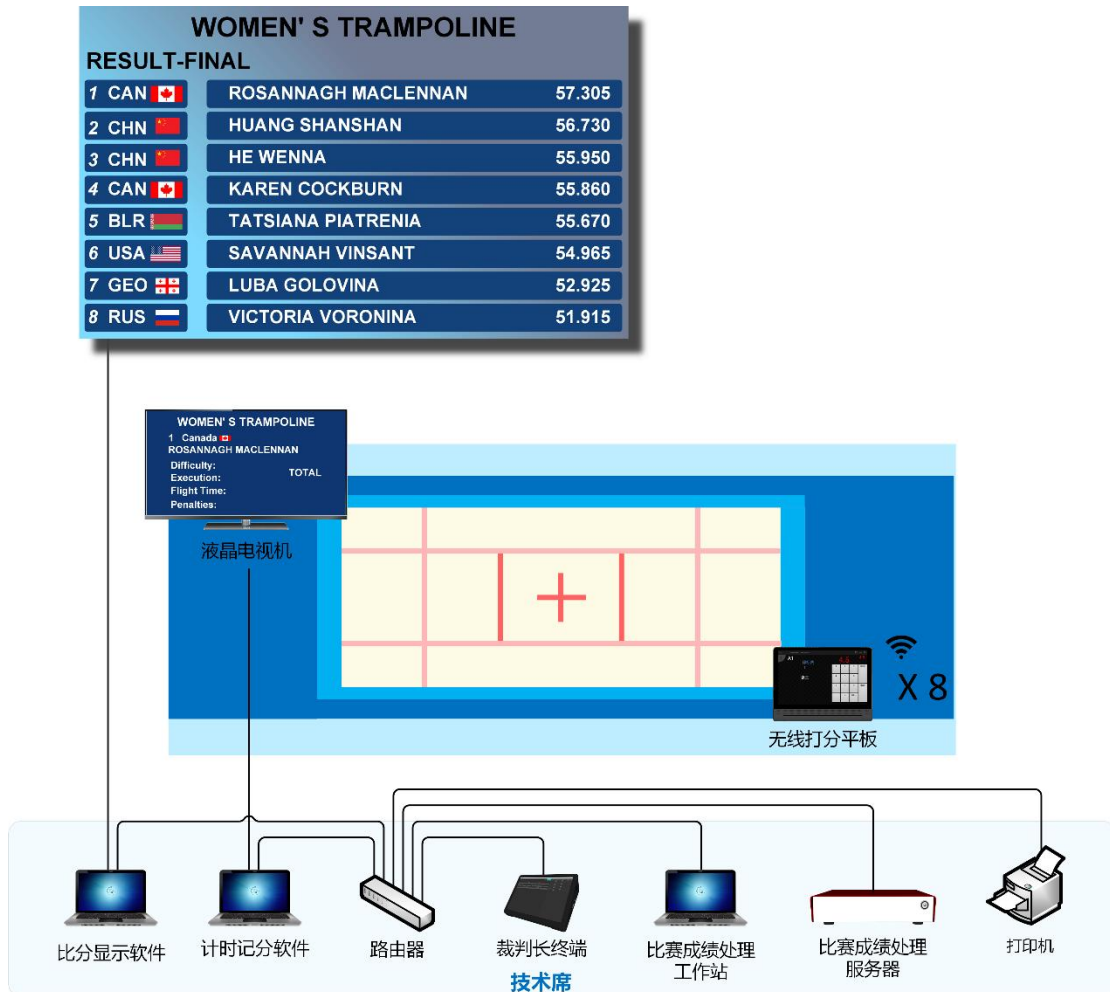

每个子系统都可独立工作，也可协同共享数据，客户可根据实际应用需求灵活配置。

● 比赛计时记分系统

ULTRA SCORE 比赛计时记分系统由比赛计时记分软件、总裁判长软件、无线打分平板、比分显示软件等计时记分设备组成。

在比赛中主要由裁判操作，可实现裁判计时记分工作及实时记分牌显示。

● 比赛成绩处理系统

由比赛成绩处理服务器、比赛成绩处理工作站等设备组成。

在比赛中主要由技术官员操作，与报名系统、计时记分系统联动，可实现：参赛人员管理、比赛编排、比赛成绩管理、场地调度、成绩名次查询分享等功能。

● 比赛录像审议系统

PARROT 比赛录像审议系统由录像审议服务器、录像审议操作面板、摄像机组成。

在比赛中由电子裁判员操作，与比赛计时记分系统联动，裁判的打分记录将自动记入录像审议系统，同步叠加显示于发生时刻的视频画面上，并在保证比赛录制不间断的同时，支持多种形式视频查询，图像定格，多级变速的慢动作回放。

本系统可用于为比赛中的争议提供技术依据，最大限度减少比赛过程的错判、误判和漏判，维护竞赛的公平和公正；也可满足体育教学中的回放需求。

1.2 系统框图

系统结构说明

- 1) **局域网**: 场馆内设立局域网或无线局域网, 将 LED 显示屏控制电脑、裁判长软件、无线打分平板、比赛成绩处理服务器、比赛成绩处理工作站连入网络。
- 2) **LED 屏**: 在 LED 屏控制电脑上安装比分显示软件, 用于汇总显示各场地记分牌信息或排名。
- 3) **液晶电视机**: 每个场地设置一台液晶电视机, 通过视频线连接至每个场地的裁判专用电脑, 用于实时显示单场地比分。
- 4) **裁判专用电脑**: 每个场地的裁判席设置 1-2 台裁判专用电脑, 安装 Ultra Score 软件、比分显示软件, 用于单场地比赛的计时记分。
- 5) **无线打分平板**: 裁判席配置 8 台无线打分平板, 配套比赛计时记分软件一同使用, 用于裁判打分。
- 6) **裁判长终端**: 可实时监控多个场地的裁判员评分情况, 并对不合理的评分作改正处理。
- 7) **比赛成绩处理服务器**: 安装于后台技术席, 核心比赛数据处理设备, 使用网线接入局域网。

适合有两块以上屏幕的体育馆。裁判在比赛场边进行操作，可以对每个显示屏的画面内容分别进行控制（比如一块显示比分，另一块显示广告信息或选手信息）。

屏幕显示界面:

China	Alex
Men's Single 1 00:00	Difficulty: Execution: Time of Flight: Horizontal Displacement: Pen: Score:

2.2 健美操裁判长终端

产品名称	详细描述
裁判长终端	<p>型号: KS-RETM</p> <p>尺寸: 281 x 173 x 39 (mm)</p> <p>屏幕: 11.6 英寸</p> <p>分辨率: 1920*1080</p> <p>内存: 8GB</p> <p>硬盘: SSD 180GB</p> <p>操作系统: WIN 10</p> <p>接口: USB3.0*4, USB2.0*2, LAN*1, DC-19V 电源*1, 3.5mm 音频输出*1, HDMI *1</p> <p>电池: 无内置电池</p> <p>通讯: 有线/WIFI</p> <p>支持: 蹦床</p> <p>功能:</p> <ul style="list-style-type: none">◆ 可实时监控场地上裁判员的评分情况。◆ 可对不合理的评分作修改或提醒。◆ 可实现显示得分的总控制。◆ 可查看当前实时的排名信息。