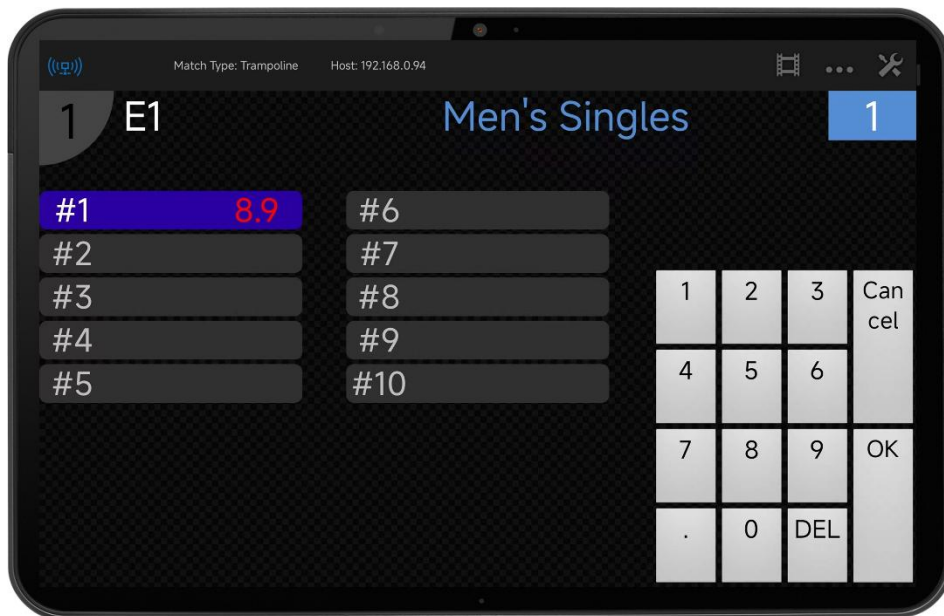

适合有两块以上屏幕的体育馆。裁判在比赛场边进行操作，可以对每个显示屏的画面内容分别进行控制（比如一块显示比分，另一块显示广告信息或选手信息）。

屏幕显示界面:

China	Alex
Men's Single 1 00:00	Difficulty: Execution: Time of Flight: Horizontal Displacement: Pen: Score:

2.2 健美操裁判长终端

产品名称	详细描述
裁判长终端	<p>型号: KS-RETM</p> <p>尺寸: 281 x 173 x 39 (mm)</p> <p>屏幕: 11.6 英寸</p> <p>分辨率: 1920*1080</p> <p>内存: 8GB</p> <p>硬盘: SSD 180GB</p> <p>操作系统: WIN 10</p> <p>接口: USB3.0*4, USB2.0*2, LAN*1, DC-19V 电源*1, 3.5mm 音频输出*1, HDMI *1</p> <p>电池: 无内置电池</p> <p>通讯: 有线/WIFI</p> <p>支持: 蹦床</p> <p>功能:</p> <ul style="list-style-type: none">◆ 可实时监控场地上裁判员的评分情况。◆ 可对不合理的评分作修改或提醒。◆ 可实现显示得分的总控制。◆ 可查看当前实时的排名信息。

2.3 无线打分平板

产品名称	详细描述
无线打分平板	<p>型号: KS-GC14-I11</p> <ul style="list-style-type: none">◆ 屏幕: 11 英寸◆ 分辨率: 1920*1200◆ 内存: 6GB◆ 存储: 128GB◆ 电池: 8000mAh◆ 系统: 安卓◆ 通讯: WIFI◆ 支持: 蹦床◆ 已安装 lightscore 现场打分控制软件◆ 全彩触摸屏

2.4 比分显示软件

项目名称	详细信息
比分显示软件	<p>型号：SCB VIEWER</p> <p>支持：蹦床</p> <ul style="list-style-type: none">◆ 中文版◆ 适用于 LED/LCD 显示比分、赛队、队员信息、队徽、国旗、logo；显示比赛时间、暂停时间、系统时间等功能。◆ 软件记分界面符合相应国际比赛规则。◆ 可调整比赛界面布局，增加删减显示内容。可设置编辑字体颜色、字体等特效。◆ 可协同计时记分系统，实时显示单场地比分画面和汇总显示多场地比分画面。◆ 汇总显示画面可根据比赛进程自动调节显示布局。◆ 可协同成绩处理系统，实时显示比赛检录、成绩公告、排名公告等画面。◆ 数据自动备份，如遇电脑故障或断电，重启后即恢复先前画面。