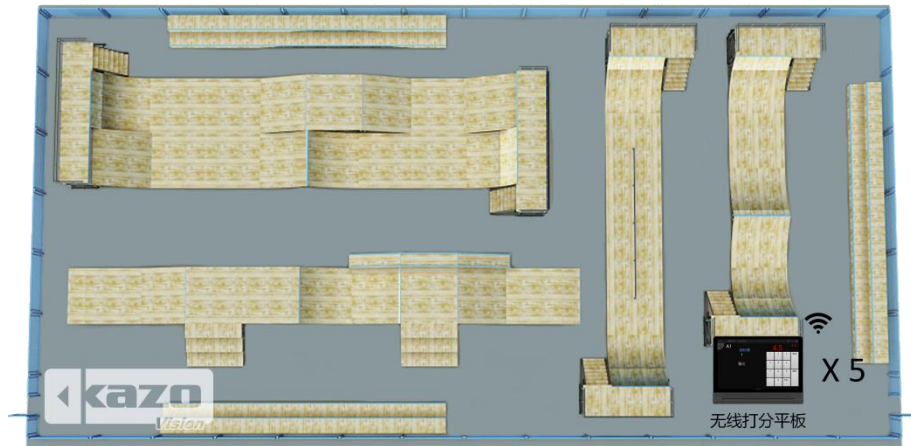

1.2 系统框图

Skateboard World Championship			
1		HUSTON	37.6
2		HOEFLER	37.0
3		GIRAUD	36.3
4		GUSTAVO	34.0
5		SUCIU	33.1
6		MONTEIRO	32.7
7		JOSLIN	26.7
8		HORIGOME	22.1