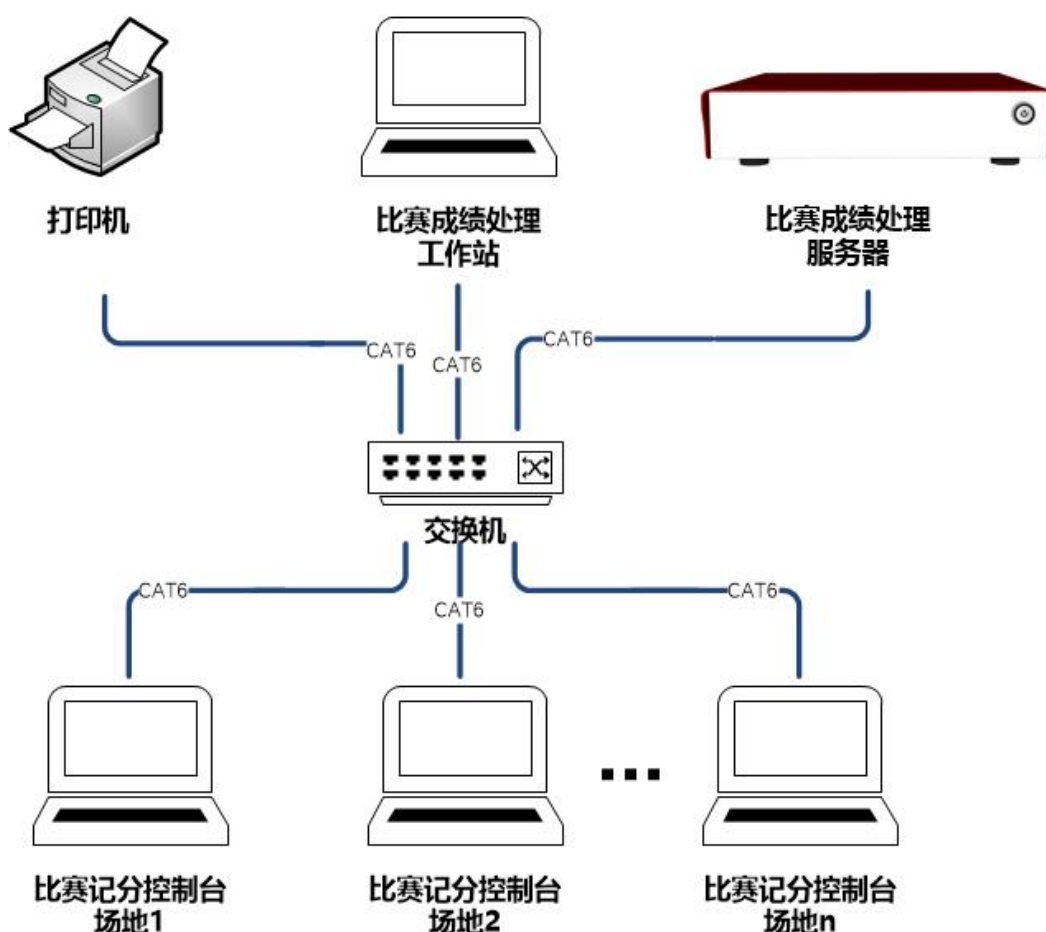

2.5 比赛成绩处理系统

由比赛成绩处理服务器、比赛成绩处理工作站、打印机等设备组成。

在比赛中主要由技术官员操作，与比赛计时记分系统及篮球技术统计联动，可实现：

1) **参赛人员管理**：球员、球队、教练员信息管理，自动或手动导入报名表，自动生成秩序册；
2) **比赛编排管理**：根据录入的报名信息，进行自动抽签；根据不同赛事规则，进行比赛编排；可生成比赛对阵图、比赛场次表、比赛轮次表
3) **成绩管理**：接收或录入比赛成绩；确定运动员各比赛阶段的名次、录取或淘汰，打印现场成绩公告，并送往大屏幕显示系统、电视转播系统及综合成绩处理系统。
4) **技术统计报表管理**：与比赛技术统计软件联动，可以球队积分信息、球队暂停信息、球队犯规信息、球队换人信息、球员犯规信息、球员综合成绩信息进行汇总，生成报表。

2.5.1 系统拓扑图