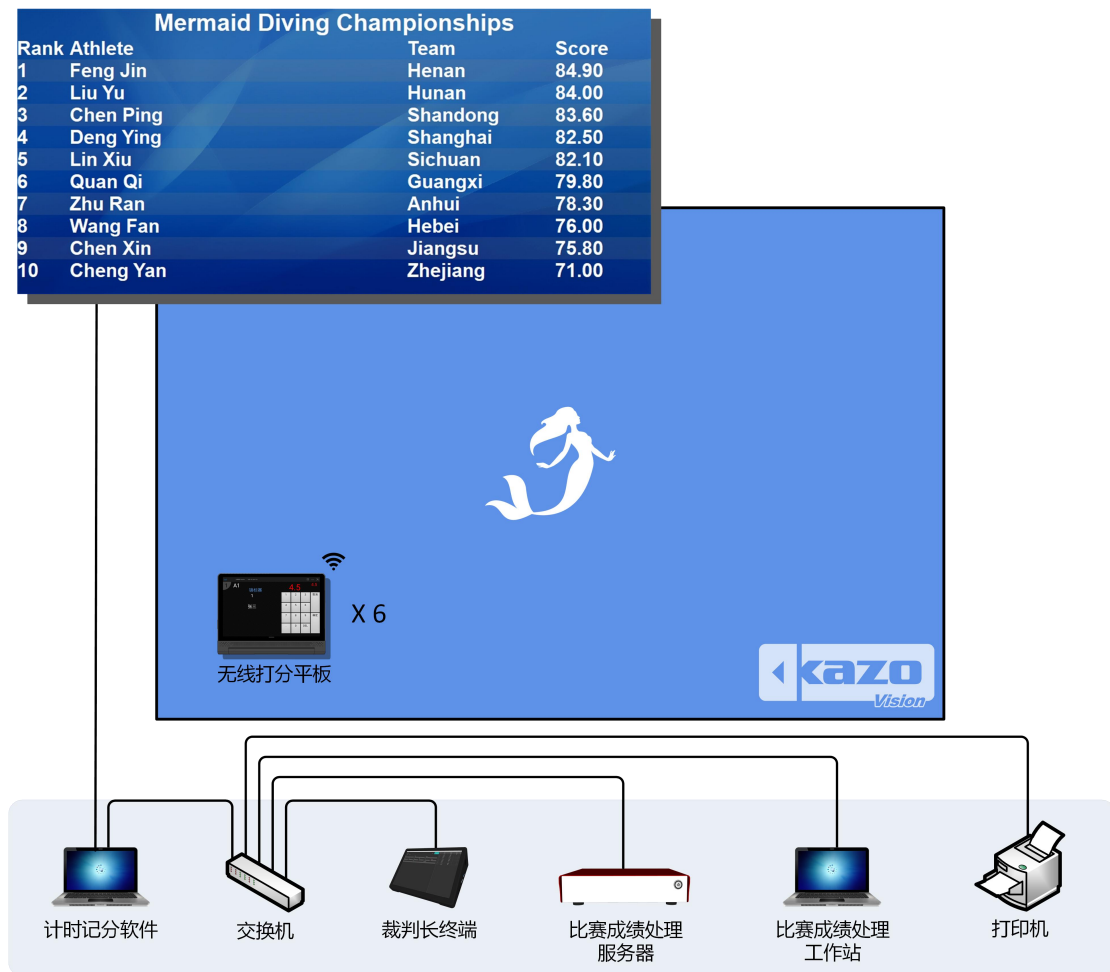

美人鱼潜水计时记分显示方案

1. 前言

本方案是一份专业的美人鱼潜水比赛计时记分方案。

通过**比赛计时记分系统、比赛成绩处理系统、比赛录像审议系统**等多个系统协同工作，可完成：比赛编排、现场计时记分操作及显示、运动员及裁判信息显示、成绩报表及积分排名查询输出、实时比赛视频慢动作回放、广告及临时通知插播等多项功能。

1.1 系统架构

整个系统由多个子系统组成，包括：比赛计时记分系统、比赛成绩处理系统、比赛录像审议系统组成。

每个子系统都可独立工作，也可协同共享数据，客户可根据实际应用需求灵活配置。

- **比赛计时记分系统**

ULTRA SCORE 比赛计时记分系统由比赛计时记分软件、无线打分平板、比分显示软件等计时记分设备组成。

在比赛中主要由裁判操作，可实现裁判计时记分工作及实时记分牌显示。

- **比赛成绩处理系统**

由比赛成绩处理服务器、比赛成绩处理工作站等设备组成。

在比赛中主要由技术官员操作，与报名系统、计时记分系统联动，可实现：参赛人员管理、比赛编排、比赛成绩管理、场地调度、成绩名次查询分享等功能。

- **比赛录像审议系统**

PARROT 比赛录像审议系统由录像审议服务器、录像审议操作面板、摄像机组成。

在比赛中由电子裁判员操作，与比赛计时记分系统联动，裁判的打分记录将自动记入录像审议系统，同步叠加显示于发生时刻的视频画面上，并在保证比赛录制不间断的同时，支持多种形式视频查询，图像定格，多级变速的慢动作回放。

本系统可用于为比赛中的争议提供技术依据，最大限度减少比赛过程的错判、误判和漏判，维护竞赛的公平和公正；也可满足体育教学中的回放需求。

1.2 系统框图

系统结构说明

- 1) **局域网**: 场馆内设立局域网, 将 LED 显示屏控制电脑、计时记分软件、无线通讯主机、无线手持打分器、比赛成绩处理服务器、比赛成绩处理工作站、打印机连入网络。
- 2) **LED 屏**: 1-2 块 LED 显示屏安装于场地两侧, 大屏控制室内设立 1-2 台控制电脑, 控制大屏显示, 大屏通过网线或光纤和控制电脑连接。在两台控制电脑情况下, 两块大屏可同时显示相同信息, 也可以各自分别显示不同的内容。
- 3) **无线打分平板**: 6 台无线打分器配套比赛计时记分软件一同使用, 用于裁判打分。
- 4) **美人鱼潜水裁判长终端**: 安装于场地裁判席, 可实时监控多个场地的裁判员评分情况, 并对不合理的评分作改正处理。
- 5) **比赛成绩处理服务器**: 安装于后台技术席或场馆机房, 核心比赛数据处理设备, 使用网线接入局域网。