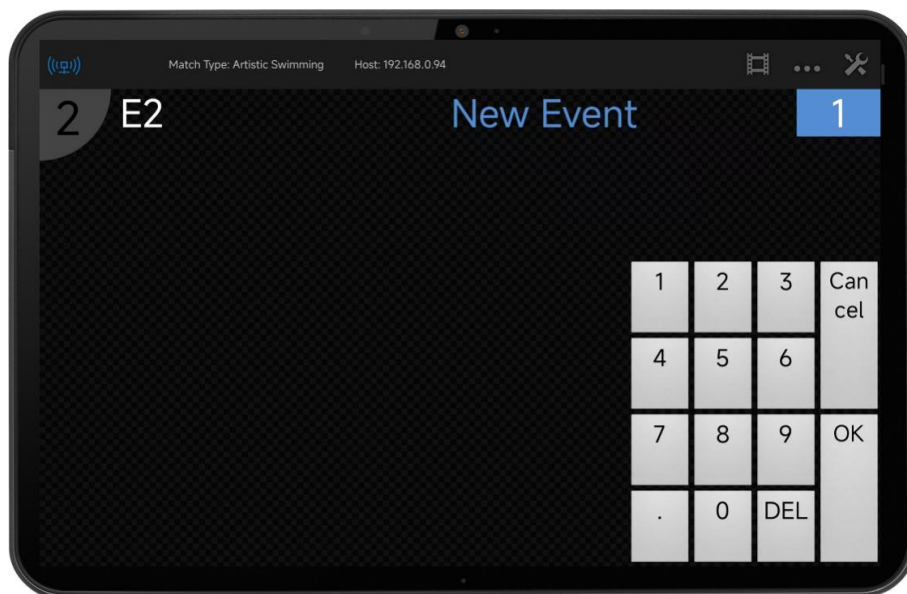

适合有两块以上屏幕的体育馆。裁判在比赛场边进行操作，可以对每个显示屏的画面内容分别进行控制（比如一块显示比分，另一块显示广告信息或选手信息）。

（可根据需要选择标准网络版或专业网络版软件）

美人鱼潜水比分显示界面

静安

陈佳妮/陈莹艺/程煜珺/樊殊羽/李奕昂/李亦冉/倪萱淇/钱翎/汤书旋/徐子泽/任哲语

自由组合

1

00:00

J1 J2 J3 J4 J5 J6

扣分:

得分:

The screenshot shows the ULTRASCORE software interface for the '美人鱼潜水' (Mermaid Diving) event. The main display area shows the competition name '静安' and the event details '自由组合 1' with a timer at '00:00'. Below this, there are buttons for '欢迎信息', '比分信息', '出场顺序', and '成绩公告'. The '比分信息' section shows a table of scores for judges J1 through J6. The '动作' (Action) section includes buttons for '预备', '开始', '暂停', and '复位'. The '成绩' (Score) section includes a dropdown for '无效分标识' and a '确认成绩' button. The interface also includes a navigation menu at the top and a status bar at the bottom.

2.2 美人鱼潜水裁判长终端

项目名称	详细信息
美人鱼潜水裁判长终端	<p>型号: KS-RETM</p> <ul style="list-style-type: none">◆ 支持: 美人鱼潜水◆ 中文版◆ 能够实时监控每个裁判员评分情况◆ 能对不合理的评分作改正处理◆ 能实现显示得分的总控制◆ 能查看当前实时的排名信息

2.3 无线打分平板

产品名称	详细描述
无线打分平板	<p>型号号: KS-GC14-I11</p> <ul style="list-style-type: none">◆ 屏幕: 11 英寸◆ 分辨率: 1920*1200◆ 内存: 6GB◆ 存储: 128GB◆ 电池: 8000mAh◆ 系统: 安卓◆ 通讯: WIFI◆ 支持: 美人鱼潜水◆ 已安装 lightscore 现场打分控制软件◆ 全彩触摸屏