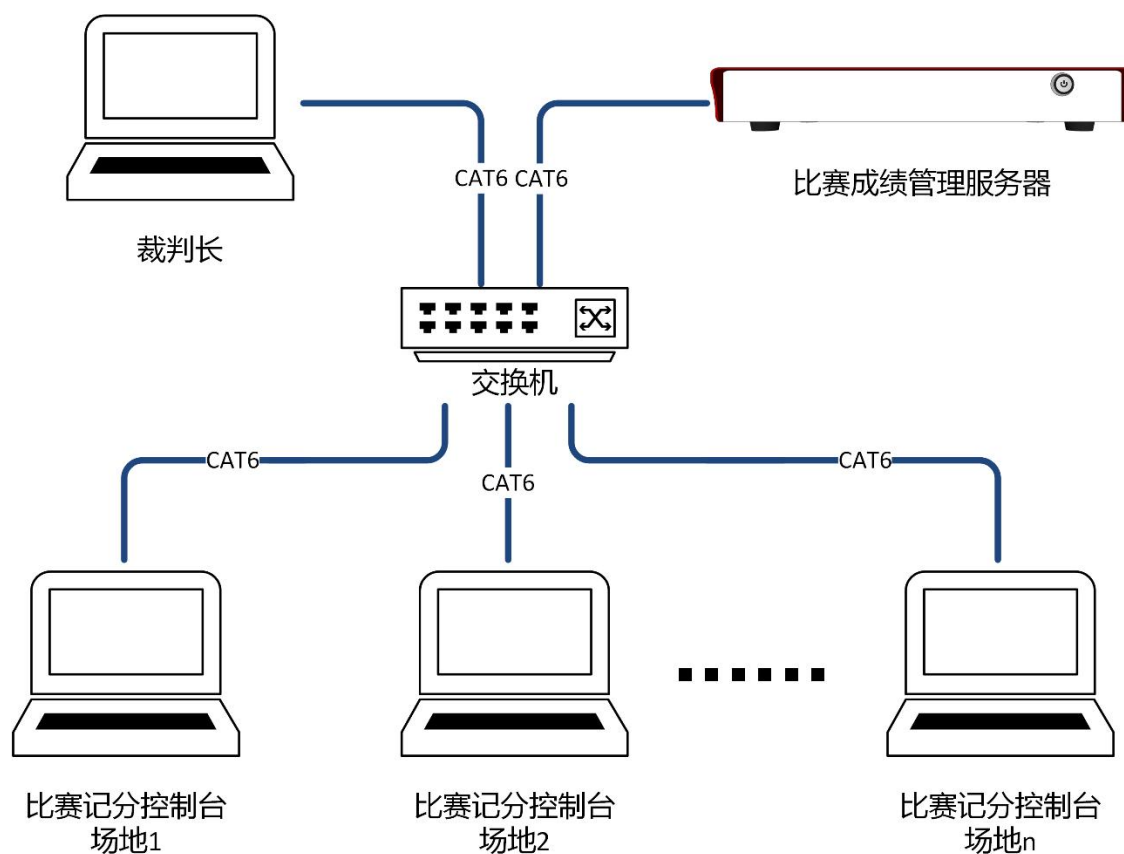

2.2 美人鱼潜水裁判长终端

项目名称	详细信息
美人鱼潜水裁判长终端	<p>型号: KS-RETM</p> <ul style="list-style-type: none">◆ 支持: 美人鱼潜水◆ 中文版◆ 能够实时监控每个裁判员评分情况◆ 能对不合理的评分作改正处理◆ 能实现显示得分的总控制◆ 能查看当前实时的排名信息

2.3 无线打分平板

产品名称	详细描述
无线打分平板	<p>型号号: KS-GC14-I11</p> <ul style="list-style-type: none">◆ 屏幕: 11 英寸◆ 分辨率: 1920*1200◆ 内存: 6GB◆ 存储: 128GB◆ 电池: 8000mAh◆ 系统: 安卓◆ 通讯: WIFI◆ 支持: 美人鱼潜水◆ 已安装 lightscore 现场打分控制软件◆ 全彩触摸屏

2.4 比赛成绩处理系统

由比赛成绩处理服务器、比赛成绩处理工作站、打印机等设备组成。

在比赛中主要由技术官员操作，与比赛计时记分系统及篮球技术统计联动，

可实现：

- 1) **参赛人员管理**：球员、球队、教练员信息管理，自动或手动导入报名表，自动生成秩序册；
- 2) **比赛编排管理**：根据录入的报名信息，进行自动抽签；根据不同赛事规则，进行比赛编排；可生成比赛对阵图、比赛场次表、比赛轮次表
- 3) **成绩管理**：接收或录入比赛成绩；确定运动员各比赛阶段的名次、录取或淘汰，打印现场成绩公告，并送往大屏幕显示系统、电视转播系统及综合成绩处理系统。
- 4) **技术统计报表管理**：与比赛技术统计软件联动，可以球队积分信息、球队暂停信息、球队犯规信息、球队换人信息、球员犯规信息、球员综合成绩信息进行汇总，生成报表。

2.4.1 系统拓扑图

2.4.2 比赛成绩管理服务器

项目名称	详细信息
比赛成绩管理服务器	<p>型号: KS-MMS-MINI 尺寸: 260x135x35 (mm) 重量: 1.0 KG 电源: 12VDC 内存: 4G 硬盘: 64G CPU: Intel J3160 网络通讯: LAN*1 接口: VGA*1, DP*1, USB*2 功能:</p> <ul style="list-style-type: none">◆ 多场地统一编排, 自动生成比赛报名表。◆ 多项目混合编排, 控制比赛节奏, 使赛程更合理。◆ 实时监控每个场地的比赛状态, 包括当前各比赛场地的场次、轮次及上场运动员信息。◆ 调场功能, 可手动修改比赛场地与每个场地的场次数量。◆ 综合报表汇总及打印。