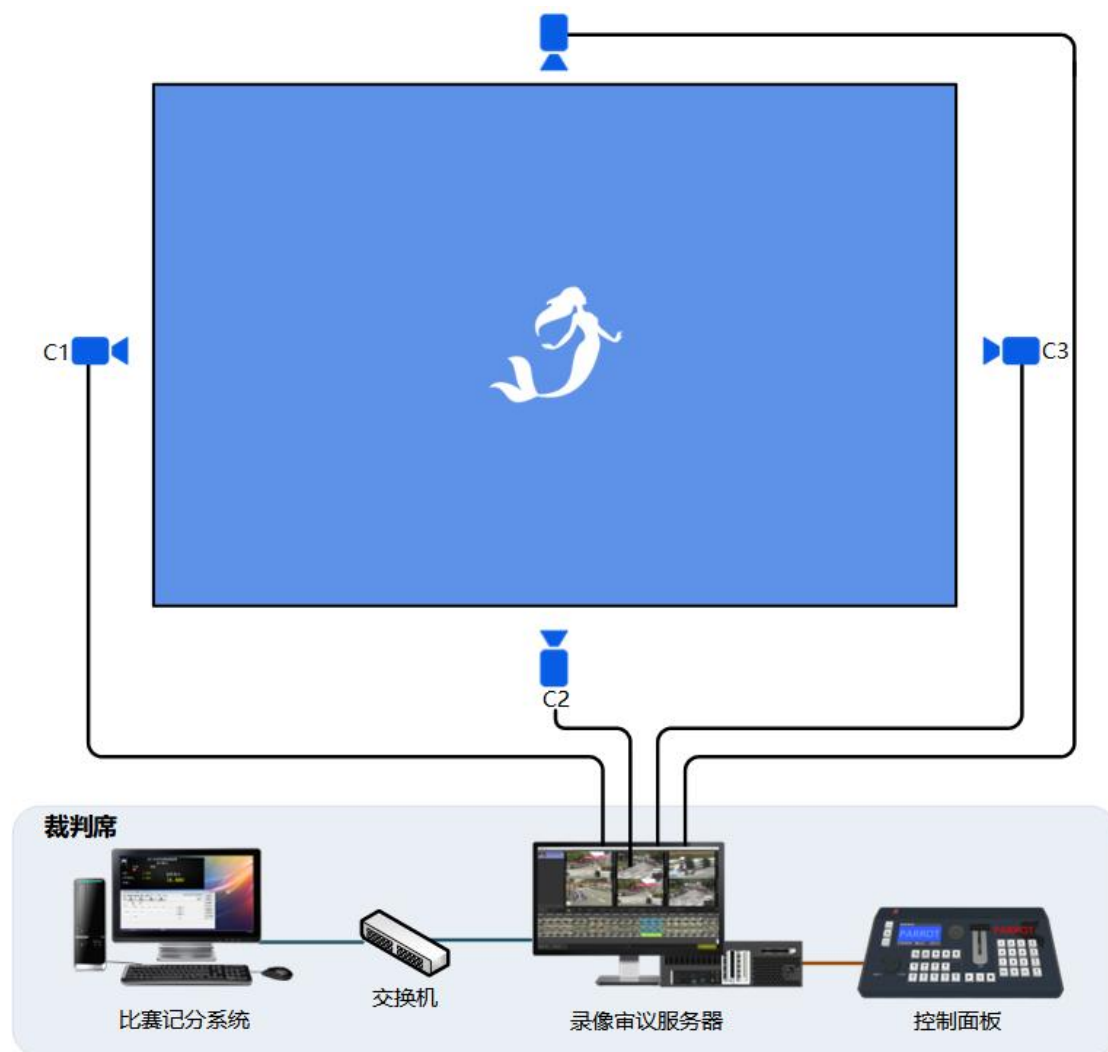

2.4.1 系统拓扑图

2.4.2 比赛成绩管理服务器

项目名称	详细信息
比赛成绩管理服务器	<p>型号: KS-MMS-MINI 尺寸: 260x135x35 (mm) 重量: 1.0 KG 电源: 12VDC 内存: 4G 硬盘: 64G CPU: Intel J3160 网络通讯: LAN*1 接口: VGA*1, DP*1, USB*2 功能:</p> <ul style="list-style-type: none">◆ 多场地统一编排, 自动生成比赛报名表。◆ 多项目混合编排, 控制比赛节奏, 使赛程更合理。◆ 实时监控每个场地的比赛状态, 包括当前各比赛场地的场次、轮次及上场运动员信息。◆ 调场功能, 可手动修改比赛场地与每个场地的场次数量。◆ 综合报表汇总及打印。

2.5 比赛录像审议系统

PARROT 比赛录像审议系统由录像审议服务器、录像审议操作面板、摄像机组成。

在比赛中由电子裁判员操作，与比赛计时记分系统联动，裁判的打分记录将自动记入录像审议系统，同步叠加显示于发生时刻的视频画面上，并在保证比赛录制不间断的同时，支持多种形式视频查询，图像定格，多级变速的慢动作回放。

本系统可用于为比赛中的争议提供技术依据，最大限度减少比赛过程的错判、误判和漏判，维护竞赛的公平和公正；也可满足体育教学中的回放需求。

适用比赛：

篮球、足球、排球、手球、拳击、摔跤、武术、柔道、柔术、空手道、跆拳道、体操、游泳、美人鱼潜水、冰球、举重等。

2.5.1 系统框图

系统结构说明

- 1) 场馆内设立局域网，在主控电脑上安装比赛计时记分软件，同时将主控电脑与录像审议服务器连入局域网。
- 2) 场地周边安装高清摄像机，通过 SDI 线将摄像机与录像审议服务器连接。
- 3) 使用 USB 线缆连接控制面板与录像审议服务器，裁判可通过控制面板查询并控制回放视频的速度。
- 4) 录像审议服务器提供输出视频信号，可连接至 LED/LCD 液晶显示器，用于现场慢动作回放显示。

2.5.2 系统功能

- 1) **后台不间断视频录制：**支持 1-8 路高清视频（1080P）同步连续录制长达 10 小时，后台录制不受视频查询及视频回放操作的影响。
- 2) **多路视频同步回放：**支持单路视频全屏回放，和 1-6 路视频多角度同步回放。
- 3) **多级慢速回放：**支持每秒 20 帧画面的视频回放，可捕捉 0.05 秒一格的动作变化。支持重放、定格、快放、1/2 慢放、1/4 慢放、进度条拖拽控制播放。
- 4) **视频事件查询：**可对视频流进行段落分割，每个视频段落将作为一个视频事件存储于事件列表，可自定义视频事件的名称，以方便查询。
- 5) **视频段标记：**可对视频流中重要的视频内容做标记，点击标记记录即可回放该段视频。可用于标记比赛期间重要或有疑问的时刻。
- 6) **专业回放控制面板：**专业视频回放控制面板，配置 T-bar、缓动盘、速度预设等功能按键，使控制过程更加方便、快捷。
- 7) **回放视频输出：**提供 1 路回放视频输出信号，可同时输出回放视频画面至 LCD 液晶显示器和场馆的 LED 大屏幕上。