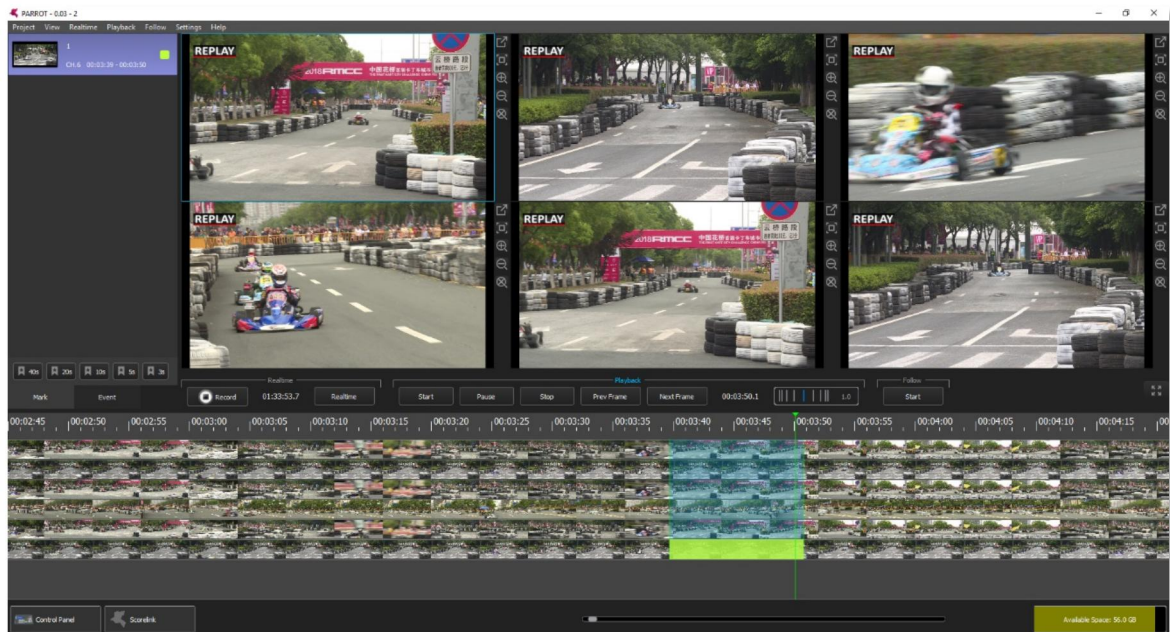

2.5 錄影審議伺服器

專案名稱	詳細資訊
錄影審議伺服器	型號： KS-PARROT-2C/4C/6C 視頻輸入： 支持 2/4/6 路 SDI 同時輸入 視頻輸出： DP*2 視頻格式： 1080P 錄製能力： ≥ 10 小時 多畫面監控： 支持

軟體操作介面：