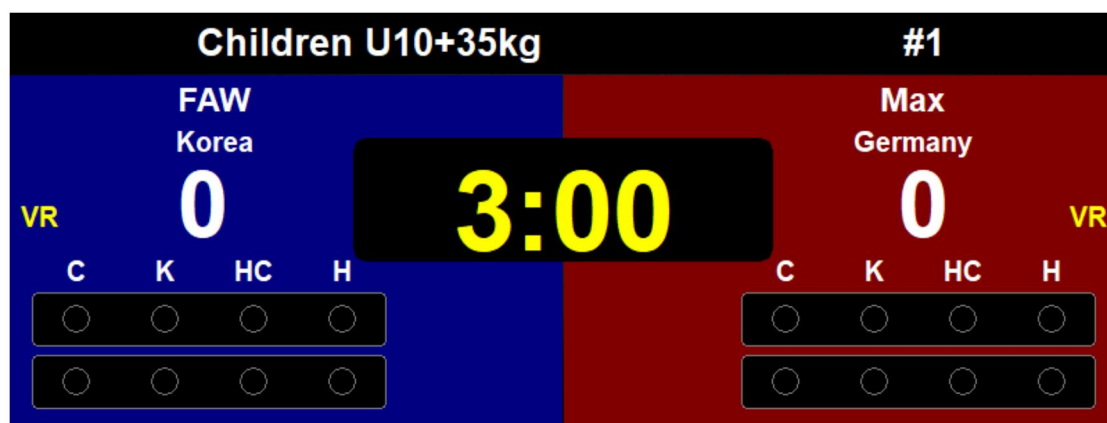

（可根據需要選擇標準網路版或專業網路版軟體）

空手道組手比分顯示介面:

1 **Men's 55kg** **1/8**

Eason
Japan
0

Max
Germany
0

3:00

VR **VR**

C K HC H **C K HC H**

2.2 比分顯示軟體

專案名稱	詳細資訊
比分顯示軟體	<p>型號: ULTRASCORE VIEWER 支持: 空手道 組手</p> <ul style="list-style-type: none"> ◆ 適用於 LED/LCD 顯示比分、賽隊、隊員資訊、隊徽、國旗、logo; 顯示比賽時間、暫停時間、系統時間等功能。 ◆ 軟體記分介面符合相應國際比賽規則。 ◆ 可調整比賽介面佈局, 增加刪減顯示內容。可設置編輯字體顏色、字體等特效。 ◆ 可協同計時記分系統, 即時顯示單場地比分畫面和匯總顯示多場地比分畫面。 ◆ 匯總顯示畫面可根據比賽進程自動調節顯示佈局。 ◆ 可協同成績處理系統, 即時顯示比賽檢錄、成績公告、排名公告等畫面。 ◆ 數據自動備份, 如遇電腦故障或斷電, 重啟後即恢復先前畫面。