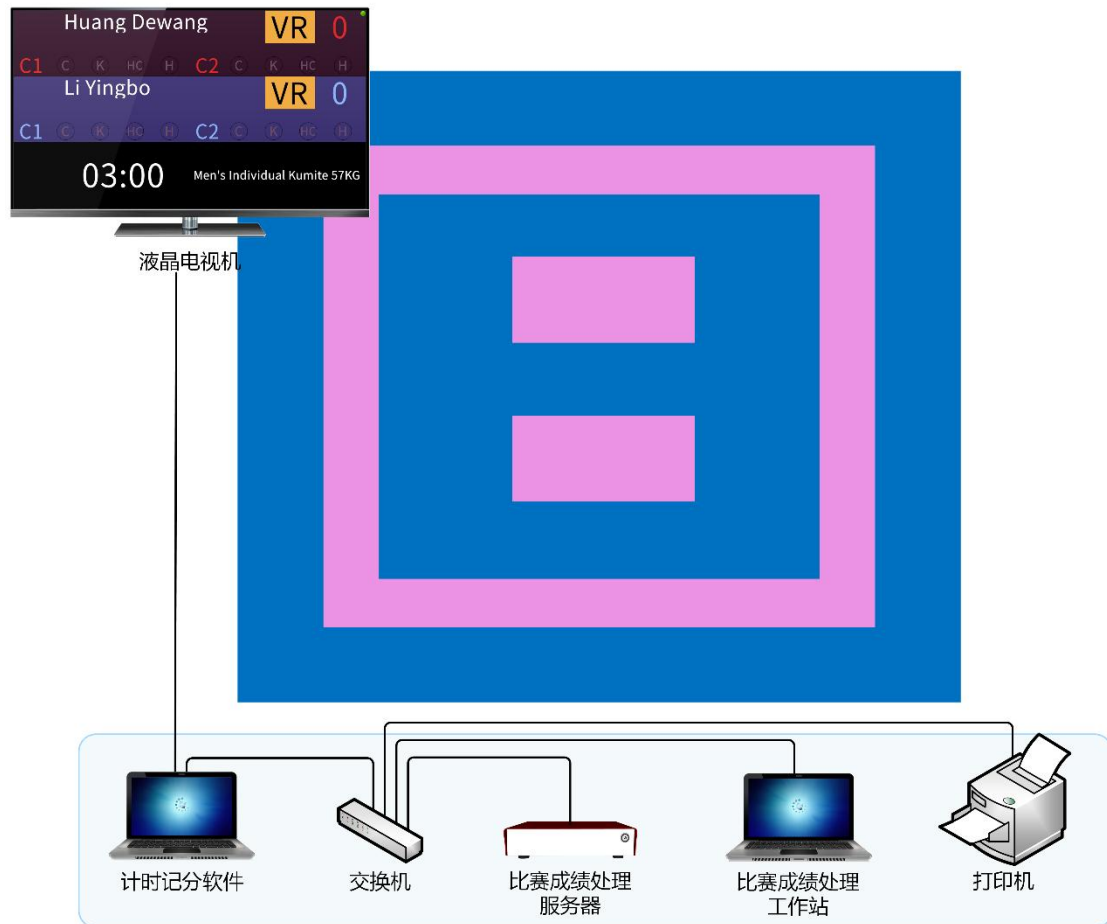

由比賽成績處理伺服器、比賽成績處理工作站、印表機等設備組成。

在比賽中主要由技術官員操作，與報名系統、計時記分系統及手球技術統計聯動，可實現：參賽人員管理、比賽編排、比賽成績管理、技術統計、場地調度、成績名次查詢分享等功能。

● 比賽錄影審議系統

PARROT 比賽錄影審議系統由錄影審議伺服器、錄影審議操作面板、攝像機組成。

在比賽中由電子裁判員操作，與比賽計時記分系統聯動，裁判的打分記錄將自動記入錄影審議系統，同步疊加顯示於發生時刻的視頻畫面上，並在保證比賽錄製不間斷的同時，支持多種形式視頻查詢，圖像定格，多級變速的慢動作回放。

本系統可用於為比賽中的爭議提供技術依據，最大限度減少比賽過程的錯判、誤判和漏判，維護競賽的公平和公正；也可滿足體育教學中的回放需求。

1.2 系統框圖

系統介紹

- 1) **局域網：**場館內設立局域網或無線局域網，將 LED 顯示幕控制電腦、每個場地的裁判專用電腦、無線打分平板、比賽成績處理伺服器、比賽成績處理工作站、錄影審議伺服器、印表機連入網絡。
- 2) **LED 屏：**在 LED 屏控制電腦上安裝比分顯示軟體，用於匯總顯示各場地記分牌資訊或排名。
- 3) **液晶電視機：**每個場地設置一臺液晶電視機，通過視頻線連接至每個場地的裁判專用電腦，用於即時顯示單場地記分牌。
- 4) **裁判專用電腦：**每個場地的裁判席設置一臺裁判專用電腦，安裝 Ultra Score 軟體、用於單場地比賽的計時記分。
- 5) **比賽成績處理伺服器及比賽成績處理工作站：**安裝於後臺技術席或裁判席，為核心比賽數據處理設備，使用網線接入局域網。
- 6) **錄影審議伺服器及控制面板：**錄影審議伺服器安裝於場邊仲裁席或裁判席，通過網線或 WIFI 連入局域網，控制面板通過 USB 線與伺服器連接。用於為比賽提供即時視頻回放，為仲裁提供依據。