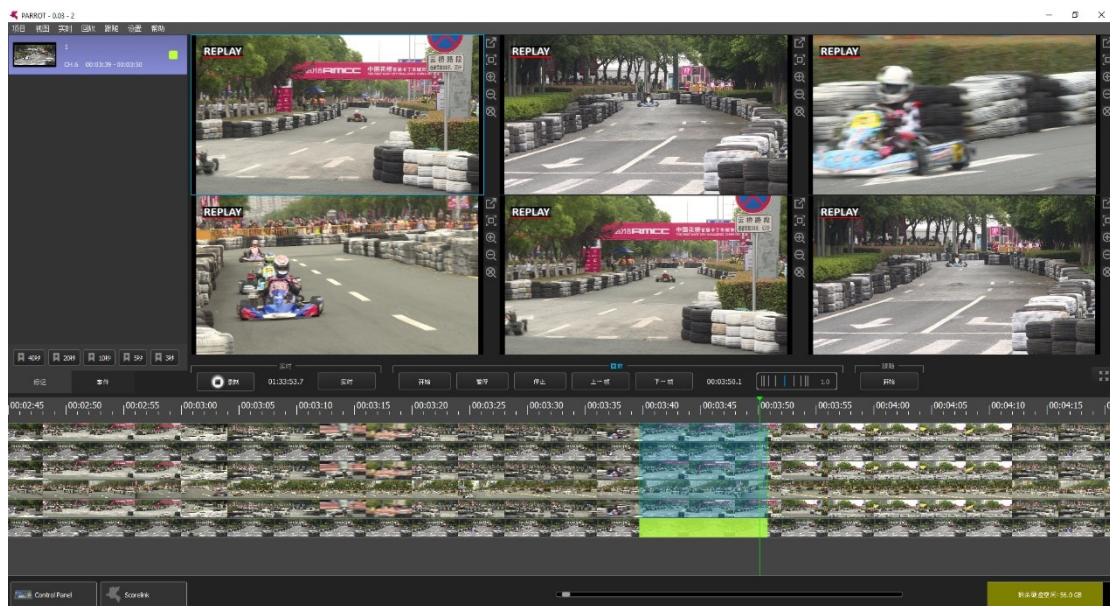

2.5 录像审议服务器

项目名称	详细信息
录像审议服务器	型号：KS-PARROT-2C/4C/6C 视频输入：支持 2/4/6 路 SDI 同时输入 视频输出：DP*2 视频格式：1080P 录制能力：≥ 10 小时 多画面监控：支持

软件操作界面：