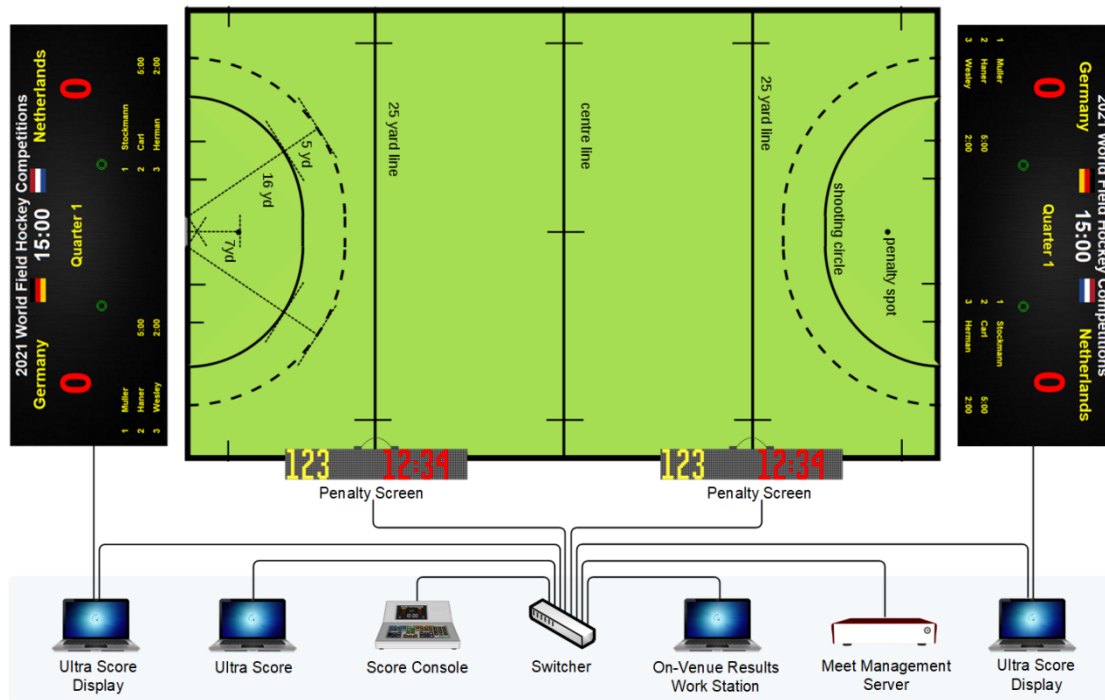

曲棍球计时记分方案

1. 前言

本方案是一份曲棍球体育场的 LED 显示屏的标准方案。

系统符合 CLA 等比赛规则。

通过**比赛计时记分系统**、**比赛成绩处理系统**、**比赛录像审议系统**等多个系统协同工作，可完成：比赛编排、现场计时记分操作及显示、球员及裁判信息显示、成绩报表及积分排名查询输出、实时比赛视频慢动作回放、广告及临时通知插播等多项功能。

该系统是众多智能化、专业性室内体育场馆的理想选择。

2014 年, 中澳国际女子曲棍球对抗赛

1.1 系统架构

整个系统由多个子系统组成，包括：比赛计时记分系统、比赛成绩处理系统、比赛录像审议系统组成。

每个子系统都可独立工作，也可协同共享数据，客户可根据实际应用需求灵活配置。

- **比赛计时记分系统**

ULTRA SCORE 比赛计时记分系统由比赛计时记分软件、打分控制台等计时记分设备组成。

在比赛中主要由裁判操作，可实现裁判计时记分工作及实时记分牌显示。

系统符合国际比赛规则。

- **比赛成绩处理系统**

由比赛成绩处理服务器、比赛成绩处理工作站、打印机等设备组成。

在比赛中主要由技术官员操作，与报名系统、计时记分系统及手球技术统计联动，可实现：参赛人员管理、比赛编排、比赛成绩管理、技术统计、场地调度、成绩名次查询分享等功能。

- **比赛录像审议系统**

PARROT 比赛录像审议系统由录像审议服务器、录像审议操作面板、摄像机组成。

在比赛中由电子裁判员操作，与比赛计时记分系统联动，裁判的打分记录将自动记入录像审议系统，同步叠加显示于发生时刻的视频画面上，并在保证比赛录制不间断的同时，支持多种形式视频查询，图像定格，多级变速的慢动作回放。

本系统可用于为比赛中的争议提供技术依据，最大限度减少比赛过程的错判、误判和漏判，维护竞赛的公平和公正；也可满足体育教学中的回放需求。

1.2 系统结构

系统结构说明

- 1) **局域网**: 场馆内设立局域网, 将 LED 显示屏控制电脑、裁判专用电脑、计时记分主机、裁判计时记分终端、判罚显示器、技术统计工作站、比赛成绩处理服务器、比赛成绩处理工作站、打印机连入网络。
- 2) **LED 屏**: 1-2 块 LED 显示屏安装于场地两侧, 大屏控制室内设立 1-2 台控制电脑, 控制大屏显示, 大屏通过网线或光纤和控制电脑连接。在两台控制电脑情况下, 两块大屏可同时显示相同信息, 也可以各自分别显示不同的内容。
- 3) **打分控制台**: 安装于裁判席, 裁判操作记分判罚使用, 可通过网线或 WIFI 连入局域网。
- 4) **比赛成绩处理服务器**: 安装于后台技术席或场馆机房, 核心比赛数据处理设备, 使用网线接入局域网。