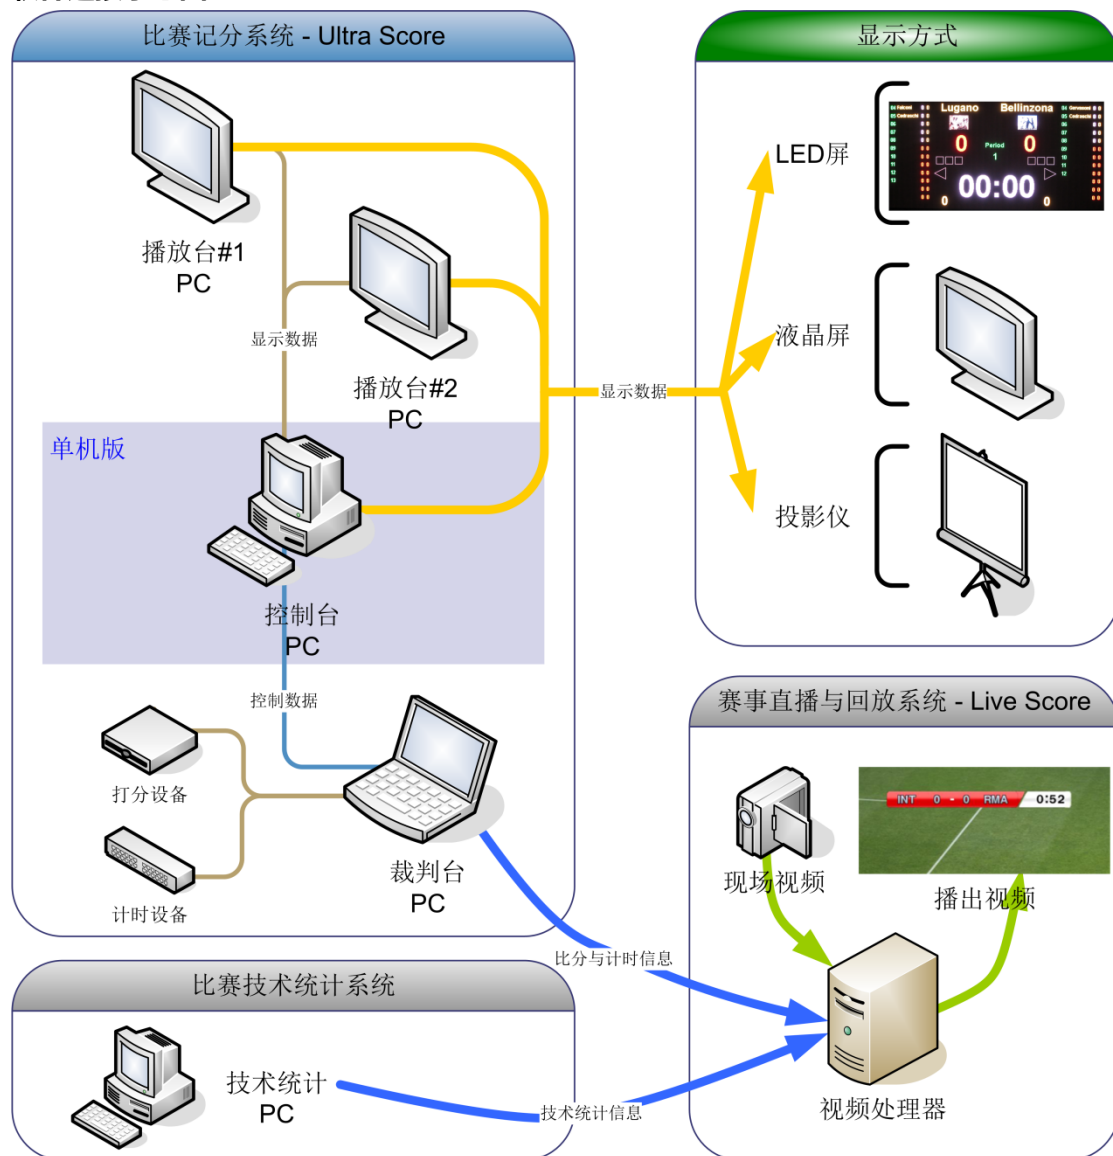

本系统可用于为比赛中的争议提供技术依据，最大限度减少比赛过程的错判、误判和漏判，维护竞赛的公平和公正；也可满足体育教学中的回放需求。

1.2 系统结构

系统结构说明

- 1) **局域网**: 场馆内设立局域网, 将 LED 显示屏控制电脑、裁判专用电脑、计时记分主机、裁判计时记分终端、判罚显示器、技术统计工作站、比赛成绩处理服务器、比赛成绩处理工作站、打印机连入网络。
- 2) **LED 屏**: 1-2 块 LED 显示屏安装于场地两侧, 大屏控制室内设立 1-2 台控制电脑, 控制大屏显示, 大屏通过网线或光纤和控制电脑连接。在两台控制电脑情况下, 两块大屏可同时显示相同信息, 也可以各自分别显示不同的内容。
- 3) **打分控制台**: 安装于裁判席, 裁判操作记分判罚使用, 可通过网线或 WIFI 连入局域网。
- 4) **比赛成绩处理服务器**: 安装于后台技术席或场馆机房, 核心比赛数据处理设备, 使用网线接入局域网。

领队:

教练:

队员:

	号码	姓名	位置		号码	姓名	位置
	1	德娇娇			1	村上蓝	
	2	付宝荣			2	大冢志穗	
	3	高丽华			3	加藤明美	
	4	黄雪姣			4	驹泽李佳	
	5	李冬晓			5	林风沙	
	6	李红侠			6	千叶香织	

2010年亚运会曲棍球比赛

姓名	地区

软件连接示意图:

主要功能特点:

- 1) 大屏上可显示比分、赛队、队员信息; 以及犯规、暂停、换人操作的指示。
- 2) 显示比赛时间、暂停时间、系统时间以及比赛倒计时功能。
- 3) 播放临时通知信息: 可以在大屏幕上显示各种通知信息, 并设定速度、颜色、字体等特效。
- 4) 强大的媒体播放功能: 支持各种媒体播放格式, 并能在多个显示屏间实现精确的切换。
- 5) 简易的裁判操作界面: 裁判不仅可使用键盘和鼠标进行比赛控制, 同时可外接其他外部设备来操作。
- 6) 专业的记分牌: 记分牌功能操作的设计都符合专业的国际比赛规则。
- 7) 自定义显示区域: 软件可自定义显示区域的坐标, 以及内容上屏显示的显示器编号 (在多显示器情况下)。
- 8) 灵活的布局更改: 软件自带布局编辑器功能, 用户可自行修改、添加、删除标签, 设置