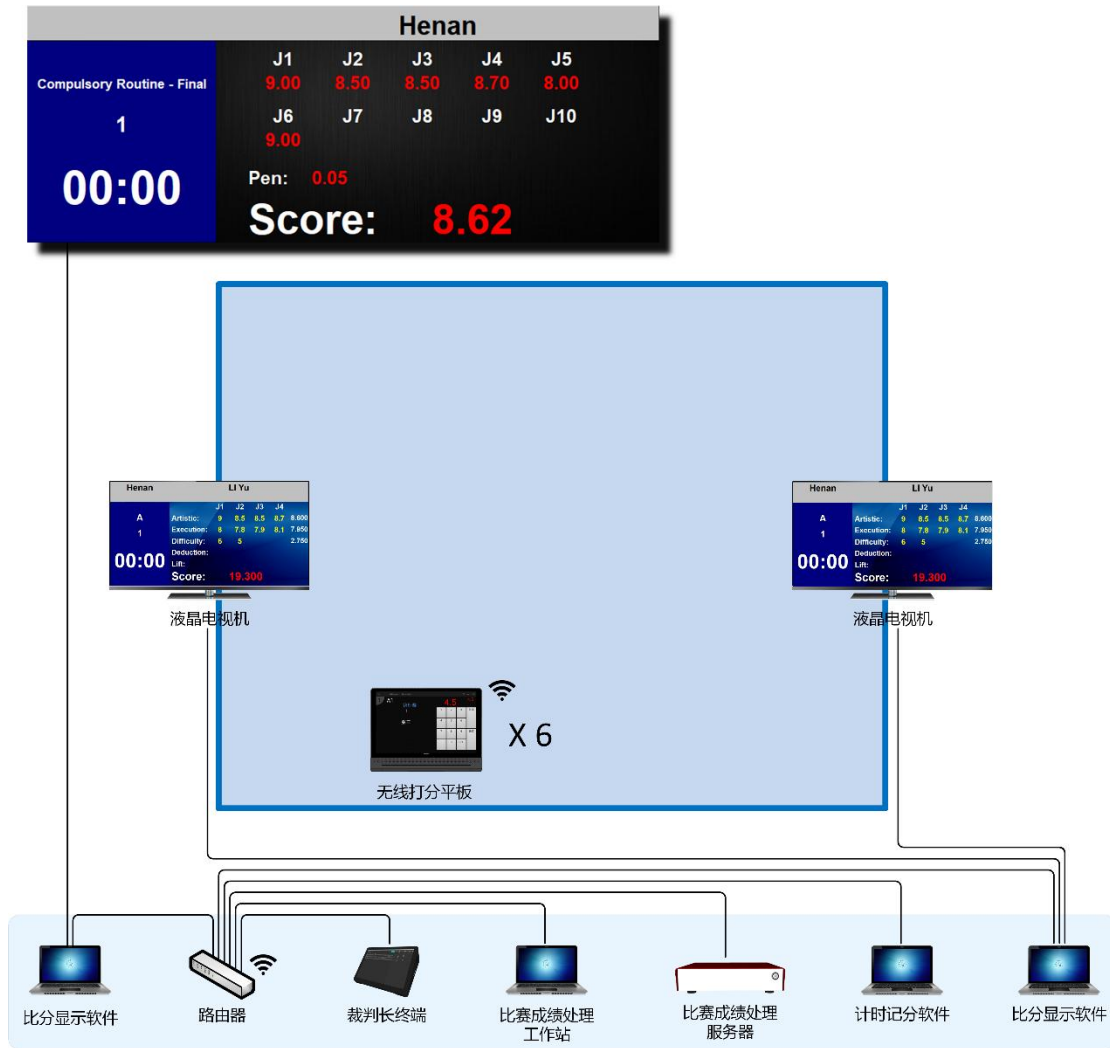

民族健身操计时记分显示方案

1. 前言

本方案是一份专业的民族健身操比赛计时记分方案。

通过**比赛计时记分系统**、**比赛成绩处理系统**等多个系统协同工作，可完成：比赛编排、现场计时记分操作及显示、运动员及裁判信息显示、成绩报表及积分排名查询输出、广告及临时通知插播等多项功能。

本系统符合 CDA 等比赛要求。

1.1 系统架构

整个系统由多个子系统组成，包括：比赛计时记分系统、比赛成绩处理系统组成。

每个子系统都可独立工作，也可协同共享数据，客户可根据实际应用需求灵活配置。

- **比赛计时记分系统**

ULTRA SCORE 比赛计时记分系统由比赛计时记分软件、总裁判长软件、无线打分平板、比分显示软件等计时记分设备组成。

在比赛中主要由裁判操作，可实现裁判计时记分工作及实时记分牌显示。

- **比赛成绩处理系统**

由比赛成绩处理服务器、比赛成绩处理工作站等设备组成。

在比赛中主要由技术官员操作，与报名系统、计时记分系统联动，可实现：参赛人员管理、比赛编排、比赛成绩管理、场地调度、成绩名次查询分享等功能。

1.2 系统框图

系统结构说明

- 1) 本系统支持民族健身操比赛的裁判打分及实时上屏显示。
- 2) 每个场地应配民族健身操比赛记分软件，显示当前本场地的比分及球员、赛队信息。
- 3) 比分信息通过 Ultra score 系统处理后传输回上屏控制电脑，汇总显示于赛场的 LED 大屏上。

1.3 配置清单 (单个场地)

项目名称	详细信息	数量
比赛计时记分系统		
比赛记分软件	◆ 单机版 ◆ 支持项目：民族健身操	1
无线打分平板	KS-GC14	6
比赛成绩管理服务器	KS-MMS-MINI	1
PC	/	2
打印机	/	1

2.3 比赛成绩管理服务器

项目名称	详细信息
比赛成绩管理服务器	<p>型号：KS-MMS-MINI</p> <p>尺寸：170x150x35 (mm)</p> <p>重量：1.0 KG</p> <p>功能：</p> <ul style="list-style-type: none">● 多场地统一编排，自动生成比赛报名表。● 多项目混合编排，控制比赛节奏，使赛程更合理。● 实时监控每个场地的比赛状态，包括当前各比赛场地的场次、轮次及上场运动员信息。● 调场功能，可手动修改比赛场地与每个场地的场次数量。● 综合报表汇总及打印。