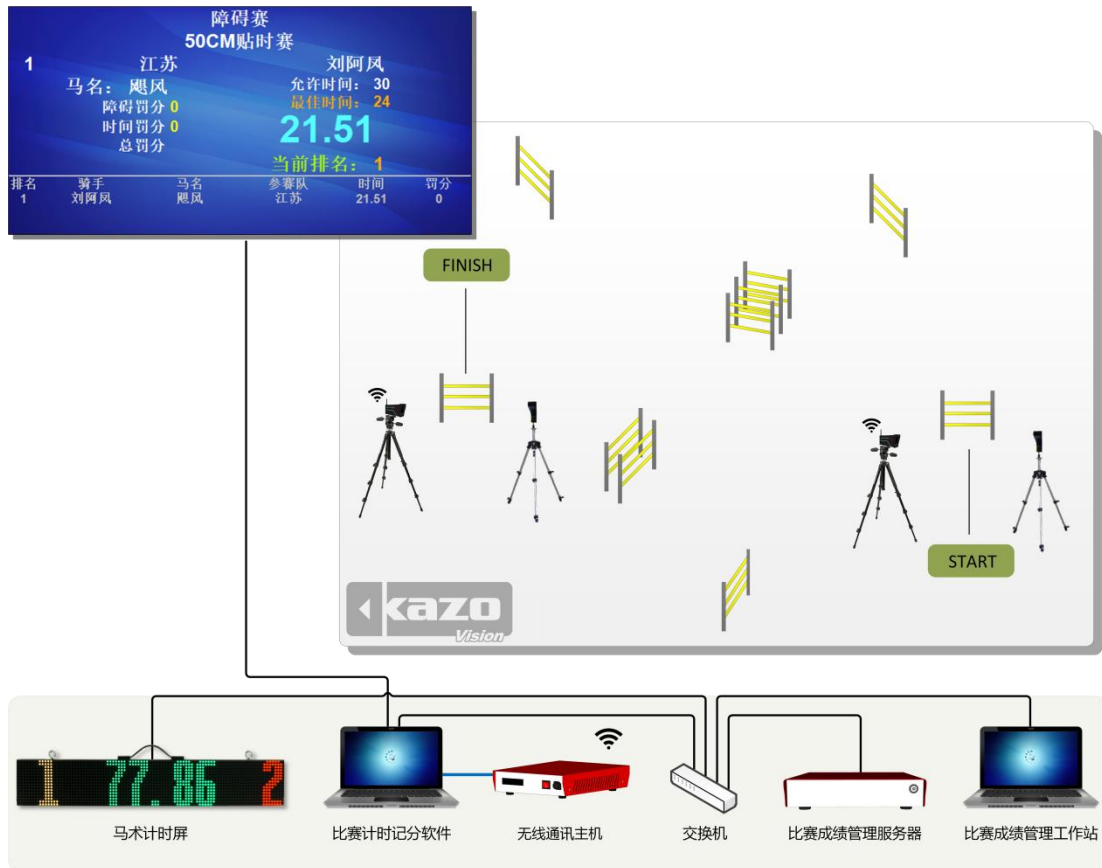

## 1. 前言

本方案是一份体育场馆 LED 显示屏的标准方案，主要是针对举行国内正规马术比赛的场馆来设计的。该系统可实现比赛出场顺序、比分信息、比赛成绩、两轮成绩及团体成绩排名的显示，广告显示以及临时通知插播等功能，是众多体育场馆的理想选择。

2021 年 苏州市青少年阳光体育联赛

### 系统结构说明

- 1) 体育馆安装一块或两块 LED 显示屏，两块屏后的控制室内分别设立控制电脑，负责大屏的控制和显示，大屏通过 LED 数据和控制电脑相连。
- 2) 场馆内设立局域网，两台 LED 显示屏控制电脑都连入网络，同时比赛期间放于场边的裁判操作电脑连入局域网。
- 3) 无线传输器与上屏控制电脑连接，切光器与无线传输器通过无线信号通讯。

## 2.5 马术计时显示屏

项目名称	详细信息
LED 计时屏	<p>型号：KS-SCRN-LED960160 尺寸：960x160x100 (mm) 材质：铝合金 输入电压：48V DC 功能：</p> <ul style="list-style-type: none"><li>◆ 须配合马术比赛记分软件一同使用</li><li>◆ 显示序号及参赛选手名称</li><li>◆ 显示序号及当前时间、当前罚分</li><li>◆ 显示序号及排名名次</li></ul>