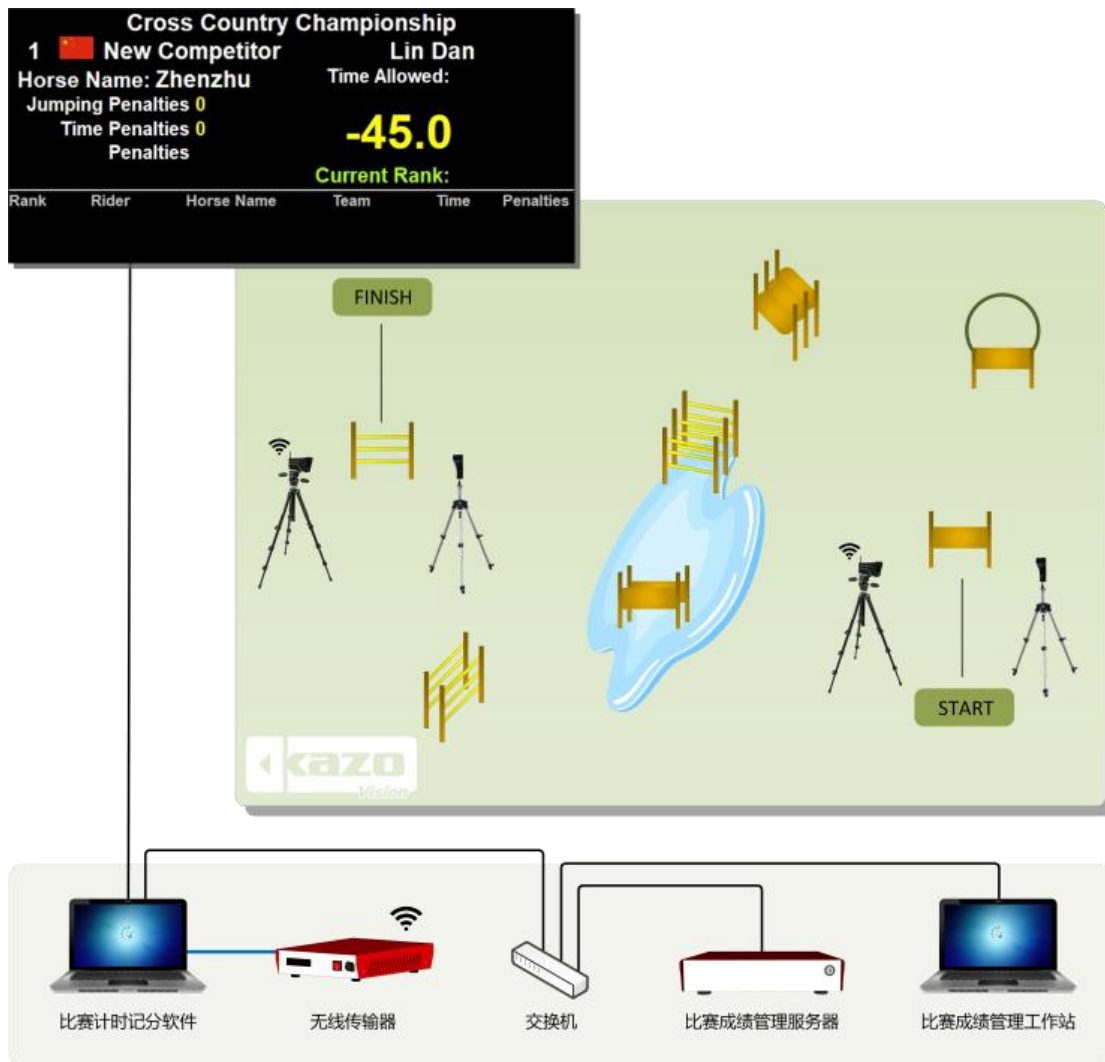

馬術越野計時記分方案

1. 前言

本方案是一份體育場館 LED 顯示幕的標準方案，主要是針對舉行國內正規馬術比賽的場館來設計的。該系統可實現比賽出場順序、比分資訊、比賽成績、兩輪成績及團體成績排名的顯示，廣告顯示以及臨時通知插播等功能，是眾多體育場館的理想選擇。

2021 年 蘇州市青少年陽光體育聯

1.1 系統結構

系統結構說明

- 1) 體育館安裝一塊或兩塊 LED 顯示幕，兩塊屏後的控制室內分別設立控制電腦，負責大屏的控制和顯示，大屏通過 LED 數據和控制電腦相連。
- 2) 場館內設立局域網，兩臺 LED 顯示幕控制電腦都連入網絡，同時比賽期間放於場邊的裁判操作電腦連入局域網。
- 3) 無線傳輸器與上屏控制電腦連接，切光器與無線傳輸器通過無線信號通訊。

2. 分專案產品說明

2.1 體育場館比賽記分系統

專案名稱	詳細資訊
標準網路版	<ul style="list-style-type: none">◆ 支持一個遠程播放端，裁判可遠程打分◆ 支持：馬術（越野）◆ 中文版◆ 含一個加密狗

馬術比分顯示介面：

Rank	Rider	Horse Name	Team	Time	Penalties
Cross Country					
Cross Country Championship					
1	 New Competitor		Lin Dan		
	Horse Name: Zhenzhu		Time Allowed:		
	Jumping Penalties 0				
	Time Penalties 0				
	Penalties				
				-45.0	
				Current Rank:	

2.2 無線通訊主機

專案名稱	詳細資訊
無線通訊主機	型號: KS-WH-G 尺寸: 280x200x50 (mm) 通訊: 433MHz Wireless 通訊距離: 100m 功能: ◆ 須配合馬術比賽記分軟體使用

2.3 馬術紅外傳感切光器

專案名稱	詳細資訊
紅外傳感切光器	<p>型號: KS-PTCL</p> <p>尺寸: 180x85x50 (mm)</p> <p>通訊: 433MHz Wireless</p> <p>功能:</p> <ul style="list-style-type: none">◆ 自動判斷切光, 併發送無線信號◆ 切光感應距離 12 米◆ 可任意設置為起點, 終點, 或兩段賽終點

2.4 馬術反光板

專案名稱	詳細資訊
反光板	型號: KS-PTCL-REFL 尺寸: 90x130x55 (mm) 功能: ◆ 反射切光器的光線

2.5 比賽成績管理伺服器

專案名稱	詳細資訊
比賽成績管理伺服器	<p>型號: KS-MMS-MINI</p> <p>尺寸: 260x135x35 (mm)</p> <p>重量: 1.0 KG</p> <p>功能:</p> <ul style="list-style-type: none"> ● 方便的建立比賽, 以及導入參賽者資訊。 ● 支持以不同賽制編排比賽, 包括: 淘汰賽, 循環賽, 等。 ● 為各場館/場地的計分軟體提供比賽資訊。 ● 收集計分軟體的即時成績與統計資訊。監控比賽進度。 ● 生成各類標準報表。包括: 出場順序表, 成績公告, 綜合成績公告, 排名表, 等等。 ● 支持使用自定義列印範本來列印獎狀。 ● 支持列印團體積分表。 ● 開放的數據介面, 可提供 ODF 相容的數據。