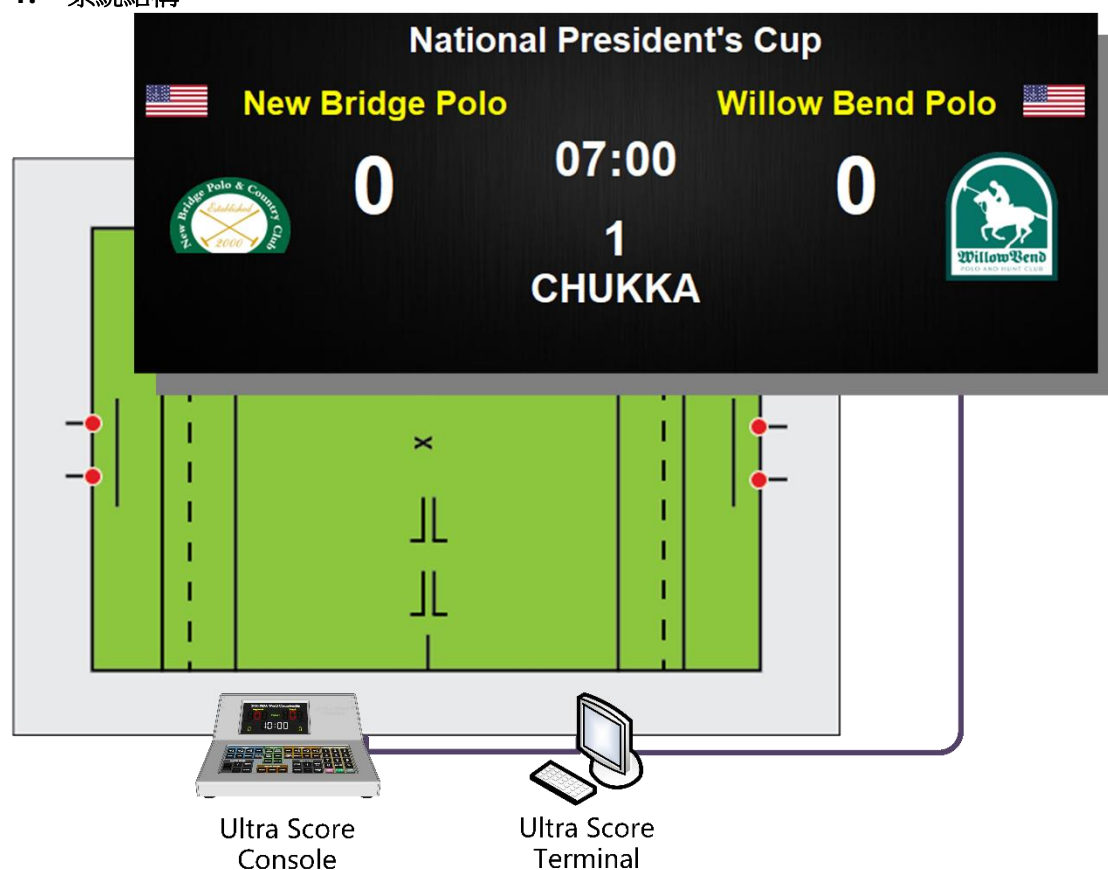

馬球計時記分方案

本方案是一份適用於馬球館 LED 和 LCD 的計時記分顯示的標準方案，可用於馬球比賽的現場記分計時操作，球隊球員及裁判資訊顯示，以及廣告及臨時通知插播，是眾多體育場館的理想選擇。

1. 系統結構

系統結構說明

1. 全彩 LED 屏：場館配置 1-2 塊同步 LED 屏，由 1 或 2 臺上屏控制電腦控制，用於顯示參賽隊員資訊、比賽成績資訊、現場視頻、及廣告。
2. Ultra Score 計時記分軟體：安裝於上屏控制電腦及裁判端電腦。用於比賽編排、比賽計時記分、隊員成績排名、參賽隊員資訊、裁判資訊、廣告上屏顯示。
3. 打分控制台：打分控制台通過網路或使用場內 WIFI 與裁判端電腦連接。比賽時，裁判使用打分台控制比賽計時、記分、廣告等的上屏顯示。

2. 主要產品清單

2.1 體育場館比賽記分軟體

項目名稱	詳細資訊
單機版	<ul style="list-style-type: none">◆ 裁判在上屏電腦上操作打分◆ 支持：馬球◆ 中文版◆ 含一個加密狗
標準網路版	<ul style="list-style-type: none">◆ 支持一個遠端播放端，裁判可遠端打分◆ 支持：馬球◆ 中文版◆ 含一個加密狗
專業網路版	<ul style="list-style-type: none">◆ 支持二個遠端播放端，以及獨立的廣告控制，與裁判打分控制◆ 支持：馬球◆ 中文版◆ 含一個加密狗

比分介面顯示：

主要功能特點：

- (1) 大屏上可顯示比分、賽隊、隊員資訊。
- (2) 顯示比賽時間、暫停時間，以及隊員處罰的時間
- (3) 播放臨時通知資訊：可以在大螢幕上顯示各種通知資訊，並設定速度、顏色、字體等特效。
- (4) 強大的媒體播放功能：支持各種媒體播放格式，並能在多個顯示幕間實現精確的切換。
- (5) 簡易的裁判操作介面：裁判不僅可使用鍵盤和滑鼠進行比賽控制，同時可外接其他外部設備來操作。
- (6) 專業的記分牌：記分牌功能操作的設計都符合專業的國際比賽規則。
- (7) 自訂顯示區域：軟體可自訂顯示區域的座標，以及內容上屏顯示的顯示器編號（在多顯示器情況下）。
- (8) 靈活的佈局更改：軟體自帶佈局編輯器功能，用戶可自行修改、添加、刪除標籤，設置大屏顯示內容的佈局。
- (9) 快速鍵：通過為快速鍵功能可以為多個功能操作設定快速鍵，簡化裁判面板操作，使得打分、控制過程更加方便、快速。
- (10) 安全性：軟體在比賽過程中能自動備份，在發生故障後，輕點滑鼠即可回復先前的畫面。
- (11) 可播放即時視頻：只要安裝視頻採集卡，就可以實現現場視頻的播放。