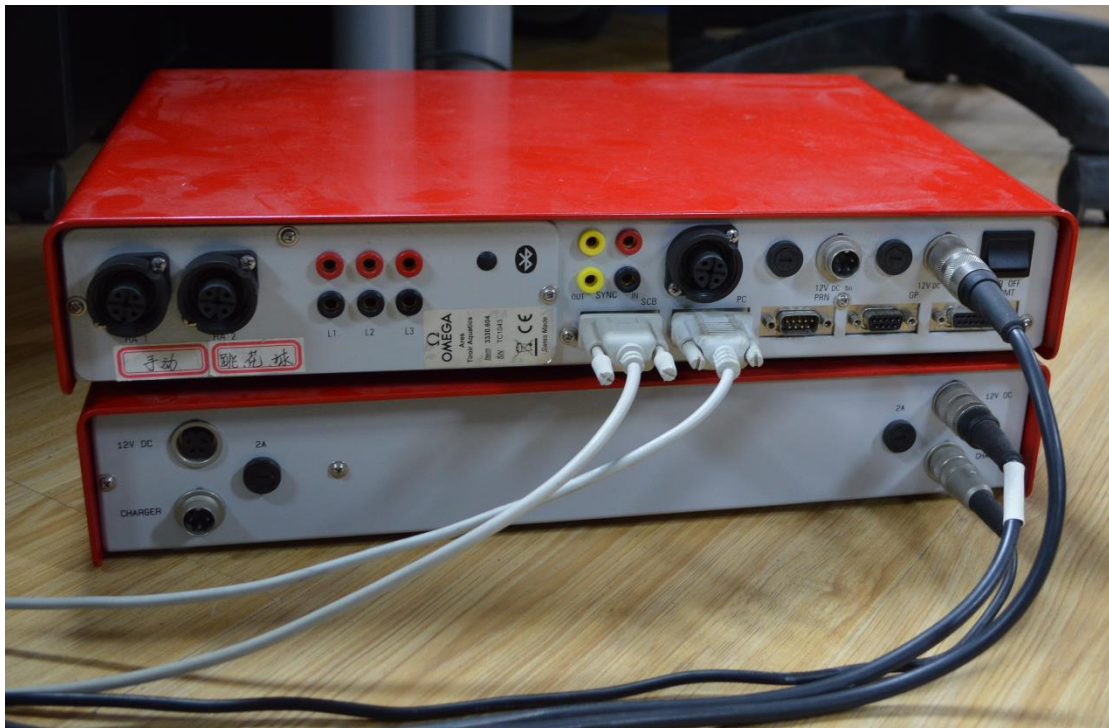

网址: www.swisstiming.com