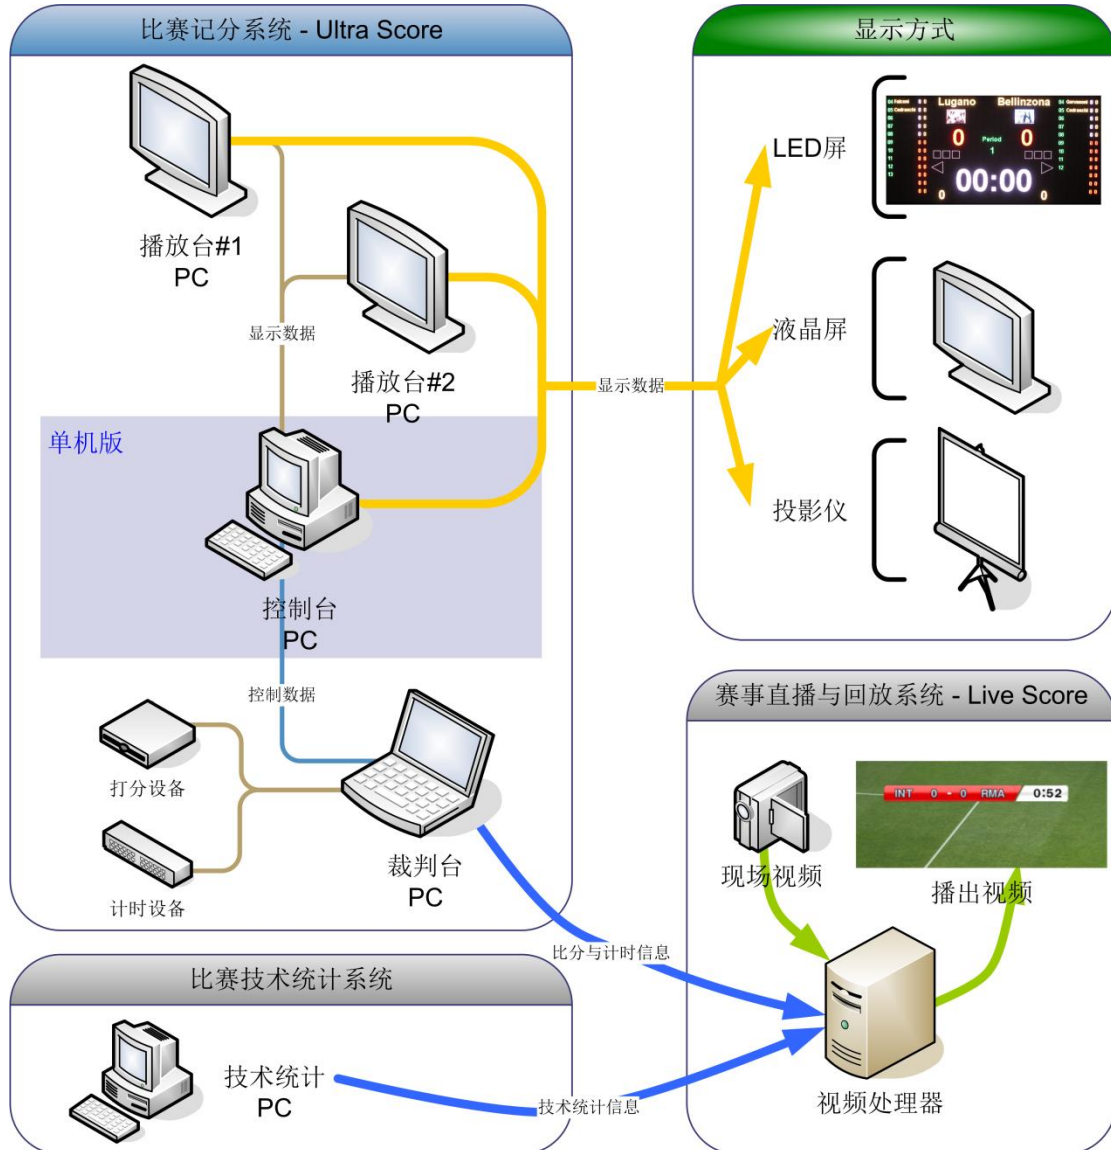

冰壺計時計分方案

1. 前言

本方案是一份適用於冰壺館 LED 和 LCD 的計時記分顯示的標準方案，可用於冰壺比賽的現場記分計時操作，球隊球員及裁判資訊顯示，以及廣告及臨時通知插播，是眾多體育場館的理想選擇。

1.1 系統結構

系統結構說明

2. 全彩 LED 屏：場館配置 1-2 塊同步 LED 屏，由 1 或 2 臺上屏控制電腦控制，用於顯示參賽隊員資訊、隊員成績排名、現場視頻、及廣告。
3. Ultra Score 計時記分軟體：安裝於上屏控制電腦及裁判端電腦。用於比賽編排、比賽計時記分、隊員成績排名、參賽隊員資訊、裁判資訊、廣告上屏顯示。

2. 主要產品列表

2.1 體育場館比賽記分軟體

專案名稱	詳細資訊
單機版	<ul style="list-style-type: none">◆ 裁判在上屏電腦上操作打分◆ 支持：冰壺◆ 中文版◆ 含一個加密狗
標準網路版	<ul style="list-style-type: none">◆ 支持一個遠程播放端，裁判可遠程打分◆ 支持：冰壺◆ 中文版◆ 含一個加密狗
專業網路版	<ul style="list-style-type: none">◆ 支持二個遠程播放端，以及獨立的廣告控制，與裁判打分控制◆ 支持：冰壺◆ 中文版◆ 含一個加密狗

軟體版本：

- ◆ **單機版：**賽事管理、記分和媒體顯示功能只能在一臺電腦上進行，裁判必須在電腦上直接操作顯示。
適合僅有一塊螢幕、並沒有嚴格要求計時與記分精度的體育館。
- ◆ **標準網路版：**可以在一個獨立的電腦上進行記分和媒體顯示功能操作，所以裁判可以在場邊的電腦進行操作，而不需要在直接連接到大螢幕的電腦上操作。
適合只有一塊螢幕但需要在場邊進行計時與記分操作的體育館。
- ◆ **專業網路版：**裁判可以在場邊打分，廣告操作也可以在一個獨立的電腦上進行。所以可以有幾臺電腦進行記分與廣告操作。
適合有兩塊以上螢幕的體育館。裁判在比賽場邊進行操作，可以對每個顯示幕的畫面內容分別進行控制（比如一塊顯示比分，另一塊顯示廣告資訊或選手資訊）。

比分介面顯示:

38:00											暫停: 0
38:00											暫停: 0
	1	2	3	4	5	6	7	8	9	10	总得分
黄蜂队											0
勇士队											0

軟體連接示意圖:

主要功能特點：

- (1) 大屏幕上可顯示比分、賽隊、隊員資訊；以及犯規、暫停的指示。
- (2) 顯示比賽時間、暫停時間，以及隊員處罰的時間
- (3) 播放臨時通知資訊：可以在大螢幕上顯示各種通知資訊，並設定速度、顏色、字體等特效。
- (4) 強大的媒體播放功能：支持各種媒體播放格式，並能在多個顯示幕間實現精確的切換。
- (5) 簡易的裁判操作介面：裁判不僅可使用鍵盤和滑鼠進行比賽控制，同時可外接其他外部設備來操作。
- (6) 專業的記分牌：記分牌功能操作的設計都符合專業的國際比賽規則。
- (7) 自定義顯示區域：軟體可自定義顯示區域的座標，以及內容上屏顯示的顯示器編號（在多顯示器情況下）。
- (8) 靈活的佈局更改：軟體自帶佈局編輯器功能，用戶可自行修改、添加、刪除標籤，設置大屏顯示內容的佈局。
- (9) 快捷鍵：通過為快捷鍵功能可以為多個功能操作設定快捷鍵，簡化裁判面板操作，使得打分、控制過程更加方便、快速。
- (10) 安全性：軟體在比賽過程中能自動備份，在發生故障後，輕點滑鼠即可回復先前的畫面。
- (11) 可播放即時視頻：只要安裝視頻採集卡，就可以實現現場視頻的播放。