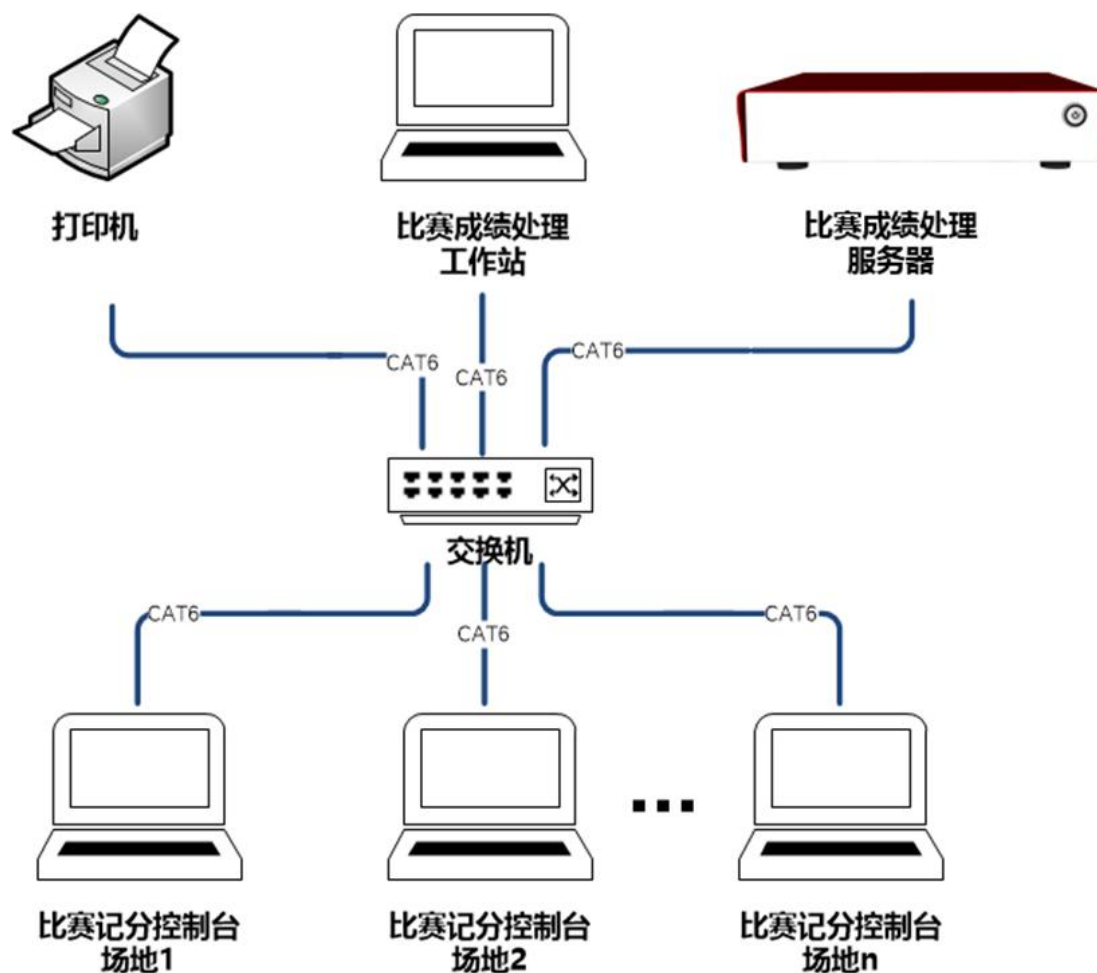

比分介面顯示:

38:00											暫停: 0
38:00											暫停: 0
	1	2	3	4	5	6	7	8	9	10	总得分
黄蜂队											0
勇士队											0

軟體連接示意圖:

主要功能特點：

- (1) 大屏幕上可顯示比分、賽隊、隊員資訊；以及犯規、暫停的指示。
- (2) 顯示比賽時間、暫停時間，以及隊員處罰的時間
- (3) 播放臨時通知資訊：可以在大螢幕上顯示各種通知資訊，並設定速度、顏色、字體等特效。
- (4) 強大的媒體播放功能：支持各種媒體播放格式，並能在多個顯示幕間實現精確的切換。
- (5) 簡易的裁判操作介面：裁判不僅可使用鍵盤和滑鼠進行比賽控制，同時可外接其他外部設備來操作。
- (6) 專業的記分牌：記分牌功能操作的設計都符合專業的國際比賽規則。
- (7) 自定義顯示區域：軟體可自定義顯示區域的座標，以及內容上屏顯示的顯示器編號（在多顯示器情況下）。
- (8) 靈活的佈局更改：軟體自帶佈局編輯器功能，用戶可自行修改、添加、刪除標籤，設置大屏顯示內容的佈局。
- (9) 快捷鍵：通過為快捷鍵功能可以為多個功能操作設定快捷鍵，簡化裁判面板操作，使得打分、控制過程更加方便、快速。
- (10) 安全性：軟體在比賽過程中能自動備份，在發生故障後，輕點滑鼠即可回復先前的畫面。
- (11) 可播放即時視頻：只要安裝視頻採集卡，就可以實現現場視頻的播放。

2.2 比賽成績處理系統

由比賽成績處理伺服器、比賽成績處理工作站、印表機等設備組成。

在比賽中主要由技術官員操作，與比賽計時記分系統聯動，

可實現：

- 1) **參賽人員管理**：球員、球隊、教練員資訊管理，自動或手動導入報名表，自動生成秩序冊；
- 2) **比賽編排管理**：根據錄入的報名資訊，進行自動抽籤；根據不同賽事規則，進行比賽編排；可生成比賽對陣圖、比賽場次表、比賽輪次表
- 3) **成績管理**：接收或錄入比賽成績；確定運動員各比賽階段的名次、錄取或淘汰，列印現場成績公告，並送往大螢幕顯示系統、電視轉播系統及綜合成績處理系統。

2.2.1 系統拓撲圖

2.2.2 比賽成績管理伺服器

專案名稱	詳細資訊
比賽成績管理伺服器	<p>型號: KS-MMS-MINI</p> <p>尺寸: 170x150x35 (mm)</p> <p>重量: 1.0 KG</p> <p>功能:</p> <ul style="list-style-type: none"> ● 方便的建立比賽, 以及導入參賽者資訊。 ● 支持以不同賽制編排比賽, 包括: 淘汰賽, 循環賽, 等。 ● 未各場館/場地的計分軟體提供比賽資訊。 ● 收集計分軟體的即時成績與統計資訊。監控比賽進度。 ● 生成各類標準報表。包括: 出場順序表, 成績公告, 綜合成績公告, 排名表, 等等。 ● 支持使用自定義列印範本來列印獎狀。 ● 支持列印團體積分表。 ● 開放的數據介面, 可提供 ODF 相容的數據。