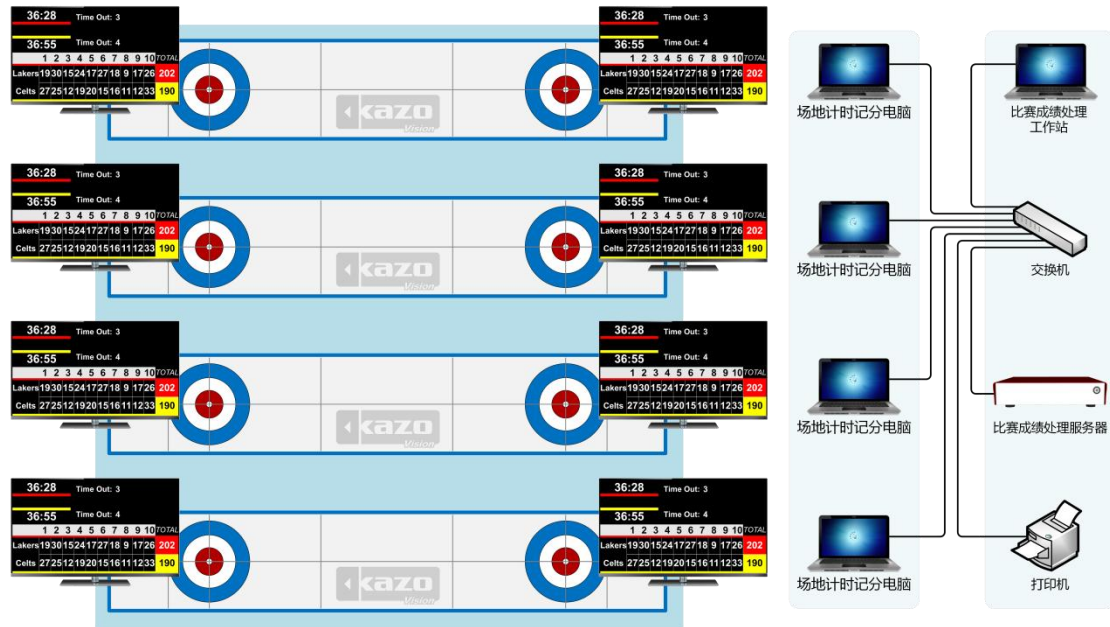

冰壺計時計分方案

1. 前言

本方案是一份適用於冰壺館 LED 和 LCD 的計時記分顯示的標準方案，可用於冰壺比賽的現場記分計時操作，球隊球員及裁判資訊顯示，以及廣告及臨時通知插播，是眾多體育場館的理想選擇。

1.1 系統結構

系統結構說明

2. 全彩 LED 屏：場館配置 1-2 塊同步 LED 屏，由 1 或 2 臺上屏控制電腦控制，用於顯示參賽隊員資訊、隊員成績排名、現場視頻、及廣告。
3. Ultra Score 計時記分軟體：安裝於上屏控制電腦及裁判端電腦。用於比賽編排、比賽計時記分、隊員成績排名、參賽隊員資訊、裁判資訊、廣告上屏顯示。

2. 主要產品列表

2.1 體育場館比賽記分軟體

專案名稱	詳細資訊
單機版	<ul style="list-style-type: none">◆ 裁判在上屏電腦上操作打分◆ 支持：冰壺◆ 中文版◆ 含一個加密狗
標準網路版	<ul style="list-style-type: none">◆ 支持一個遠程播放端，裁判可遠程打分◆ 支持：冰壺◆ 中文版◆ 含一個加密狗
專業網路版	<ul style="list-style-type: none">◆ 支持二個遠程播放端，以及獨立的廣告控制，與裁判打分控制◆ 支持：冰壺◆ 中文版◆ 含一個加密狗

比分介面顯示:

38:00											暫停: 0
38:00											暫停: 0
	1	2	3	4	5	6	7	8	9	10	总得分
黄蜂队											0
勇士队											0

軟體連接示意圖:

主要功能特點：

- (1) 大屏幕上可顯示比分、賽隊、隊員資訊；以及犯規、暫停的指示。
- (2) 顯示比賽時間、暫停時間，以及隊員處罰的時間
- (3) 播放臨時通知資訊：可以在大螢幕上顯示各種通知資訊，並設定速度、顏色、字體等特效。
- (4) 強大的媒體播放功能：支持各種媒體播放格式，並能在多個顯示幕間實現精確的切換。
- (5) 簡易的裁判操作介面：裁判不僅可使用鍵盤和滑鼠進行比賽控制，同時可外接其他外部設備來操作。
- (6) 專業的記分牌：記分牌功能操作的設計都符合專業的國際比賽規則。
- (7) 自定義顯示區域：軟體可自定義顯示區域的座標，以及內容上屏顯示的顯示器編號（在多顯示器情況下）。
- (8) 靈活的佈局更改：軟體自帶佈局編輯器功能，用戶可自行修改、添加、刪除標籤，設置大屏顯示內容的佈局。
- (9) 快捷鍵：通過為快捷鍵功能可以為多個功能操作設定快捷鍵，簡化裁判面板操作，使得打分、控制過程更加方便、快速。
- (10) 安全性：軟體在比賽過程中能自動備份，在發生故障後，輕點滑鼠即可回復先前的畫面。
- (11) 可播放即時視頻：只要安裝視頻採集卡，就可以實現現場視頻的播放。

2.2 比賽成績處理系統

由比賽成績處理伺服器、比賽成績處理工作站、印表機等設備組成。

在比賽中主要由技術官員操作，與比賽計時記分系統聯動，

可實現：

- 1) **參賽人員管理**：球員、球隊、教練員資訊管理，自動或手動導入報名表，自動生成秩序冊；
- 2) **比賽編排管理**：根據錄入的報名資訊，進行自動抽籤；根據不同賽事規則，進行比賽編排；可生成比賽對陣圖、比賽場次表、比賽輪次表
- 3) **成績管理**：接收或錄入比賽成績；確定運動員各比賽階段的名次、錄取或淘汰，列印現場成績公告，並送往大螢幕顯示系統、電視轉播系統及綜合成績處理系統。