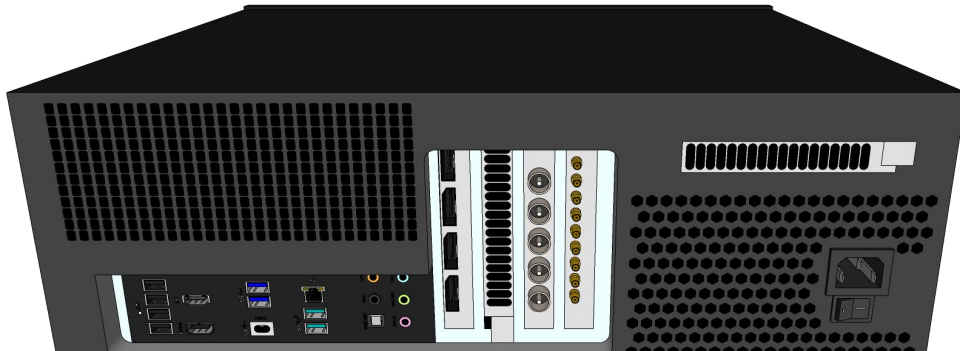

2.3 录像审议服务器

项目名称	详细信息
录像审议服务器	型号： KS-PARROT-2C/4C/6C 视频输入：支持 2/4/6 路 SDI 同时输入 视频输出： DP*2 视频格式： 1080P 录制能力： ≥ 10 小时 多画面监控：支持