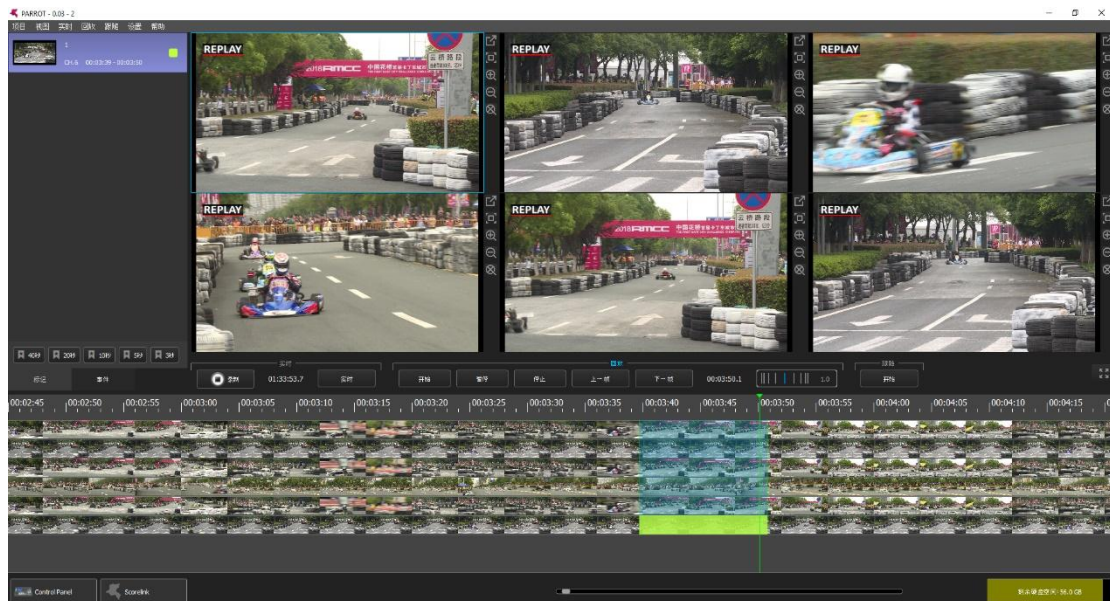

2.3 录像审议服务器

| 项目名称 | 详细信息 |
|---------|--|
| 录像审议服务器 | 型号： KS-PARROT-2C/4C/6C 视频输入：支持 2/4/6 路 SDI 同时输入 视频输出： DP*2 视频格式： 1080P 录制能力： ≥ 10 小时 多画面监控：支持 |

软件操作界面：

设备参数

| 基本参数 | |
|--|------------------------------|
| 型号 | KS-PARROT-2C/4C/6C |
| 尺寸 | 483mm × 430mm × 90mm (W×D×H) |
| 净重 | 8 公斤 |
| 颜色 | 黑色 |
| 机箱材质 | 铝合金 |
| 主要接口 | |
| 输入 | SDI*2/4/6 |
| 输出 | DP*2 |
| 工作环境 | |
| 工作温度 | -5°C ~ 45°C |
| 存储温度 | -40°C ~ 80°C |
| 相对湿度 | 5% ~ 95%，无凝结 |
| 输入电压 | AC 100V~240V |
| 主要功能 | |
| <ul style="list-style-type: none">● 后台不间断视频（1080p）录制长达 10 小时，后台录制不受视频查询及视频回放操作的影响。● 支持每秒 20 帧画面的视频回放，可捕捉 0.05 秒一格的动作变化。● 可对视频流进行段落分割，每个视频段落将作为一个视频事件存储于事件列表，可自定义视频事件的名称，以方便查询。● 可对视频流中重要的视频内容做标记，点击标记即可回放该段视频，可用于标记比赛期间重要或有疑问的时刻。● 提供 2 路回放视频输出信号，可同时输出视频回放画面至 LCD 液晶显示器和场馆的 LED 大屏。 | |