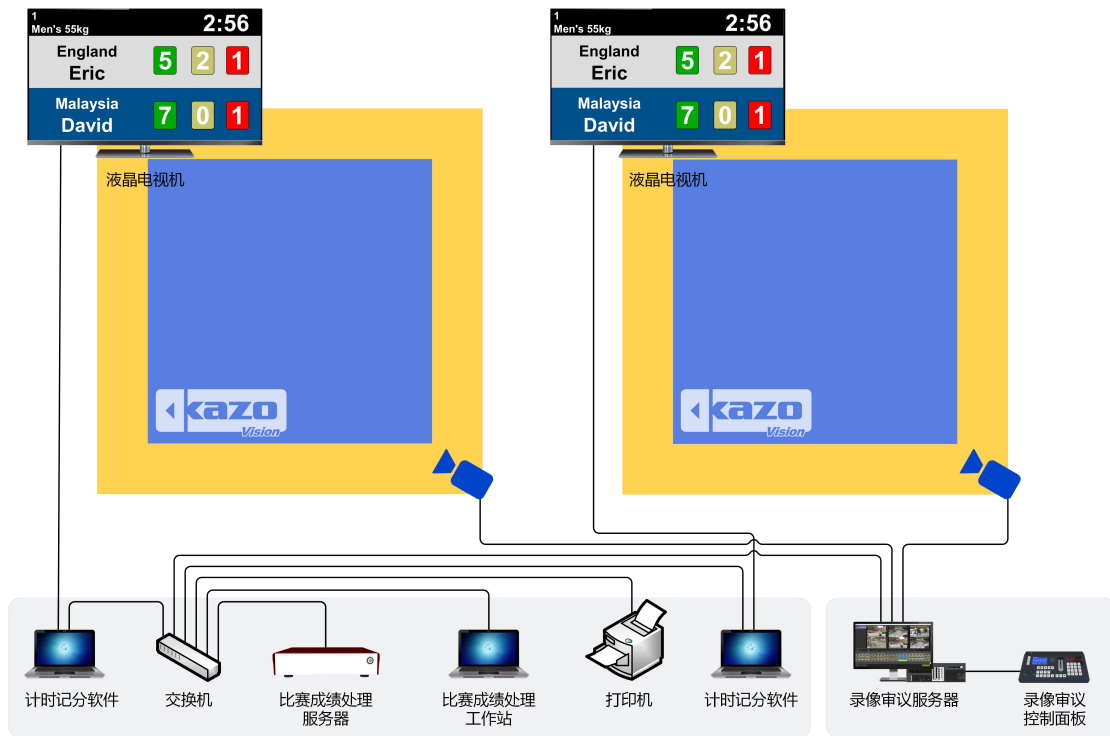

巴西柔术计时记分方案

1. 前言

本方案是一份巴西柔术体育场的 LED 显示屏的标准方案。

通过**比赛计时记分系统、比赛成绩处理系统、比赛录像审议系统**等多个系统协同工作，可完成：比赛编排、现场计时记分操作及显示、运动员及裁判信息显示、成绩报表及积分排名查询输出、实时比赛视频慢动作回放、广告及临时通知插播等多项功能。

该系统是众多智能化、专业性室内体育场馆的理想选择。

1.1 系统架构

整个系统由多个子系统组成，包括：比赛计时记分系统、比赛成绩处理系统、比赛录像审议系统组成。

每个子系统都可独立工作，也可协同共享数据，客户可根据实际应用需求灵活配置。

● 比赛计时记分系统

ULTRA SCORE 比赛计时记分系统由比赛计时记分软件等计时记分设备组成。

在比赛中主要由裁判操作，可实现裁判计时记分工作及实时记分牌显示。

系统符合国际比赛规则。

● 比赛成绩处理系统

由比赛成绩处理服务器、比赛成绩处理工作站、打印机等设备组成。

在比赛中主要由技术官员操作，与报名系统、计时记分系统及手球技术统计联动，可实现：参赛人员管理、比赛编排、比赛成绩管理、技术统计、场地调度、成绩名次查询分享等功能。

● 比赛录像审议系统

PARROT 比赛录像审议系统由录像审议服务器、录像审议操作面板、摄像机组成。

在比赛中由电子裁判员操作，与比赛计时记分系统联动，裁判的打分记录将自动记入录像审议系统，同步叠加显示于发生时刻的视频画面上，并在保证比赛录制不间断的同时，支持多种形式视频查询，图像定格，多级变速的慢动作回放。

本系统可用于为比赛中的争议提供技术依据，最大限度减少比赛过程的错判、误判和漏判，维护竞赛的公平和公正；也可满足体育教学中的回放需求。

1.2 系统结构

系统介绍

- 1) **局域网**: 场馆内设立局域网或无线局域网, 将 LED 显示屏控制电脑、每个场地的裁判专用电脑、比赛成绩处理服务器、比赛成绩处理工作站、录像审议服务器、打印机连入网络。
- 2) **LED 屏**: 在 LED 屏控制电脑上安装比分显示软件, 用于汇总显示各场地记分牌信息或排名。
- 3) **液晶电视机**: 每个场地设置一台液晶电视机, 通过视频线连接至每个场地的裁判专用电脑, 用于实时显示单场地记分牌。
- 4) **裁判专用电脑**: 每个场地的裁判席设置一台裁判专用电脑, 安装 Ultra Score 软件、用于单场地比赛的计时记分。
- 5) **比赛成绩处理服务器及比赛成绩处理工作站**: 安装于后台技术席或裁判席, 为核心比赛数据处理设备, 使用网线接入局域网。
- 6) **录像审议服务器及控制面板**: 录像审议服务器安装于场边仲裁席或裁判席, 通过网线或 WIFI 连入局域网, 控制面板通过 USB 线与服务器连接。用于为比赛提供实时视频回放, 为仲裁提供依据。