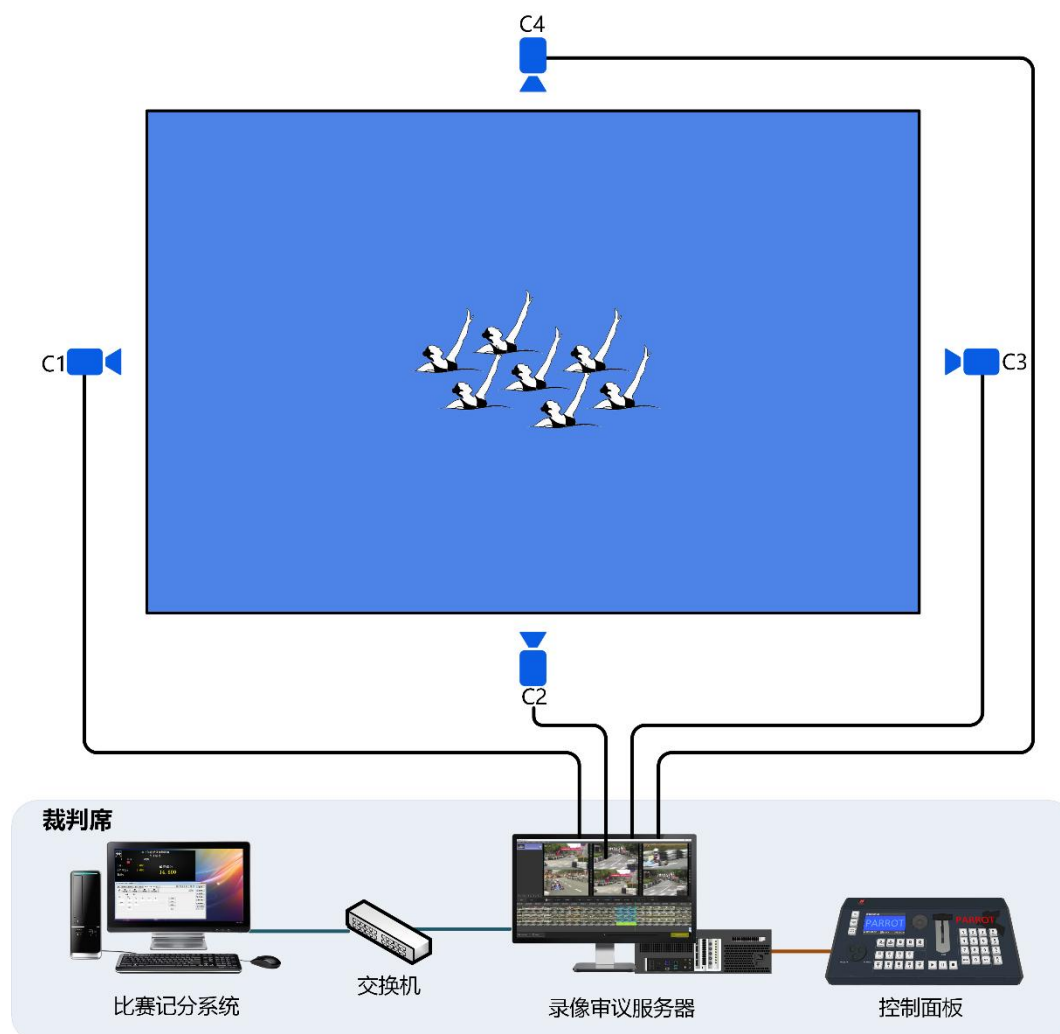

2.6 比賽錄影審議系統

PARROT 比賽錄影審議系統由錄影審議伺服器、錄影審議操作面板、攝像機組成。

在比賽中由電子裁判員操作，與比賽計時記分系統聯動，裁判的打分記錄將自動記入錄影審議系統，同步疊加顯示於發生時刻的視頻畫面上，並在保證比賽錄製不間斷的同時，支持多種形式視頻查詢，圖像定格，多級變速的慢動作回放。

本系統可用於為比賽中的爭議提供技術依據，最大限度減少比賽過程的錯判、誤判和漏判，維護競賽的公平和公正；也可滿足體育教學中的回放需求。

適用比賽：

花樣游泳、籃球、足球、排球、手球、拳擊、摔跤、武術、柔道、柔術、空手道、跆拳道、體操、游泳、跳水、冰球、舉重等。

2.6.1 系統拓撲圖

系統結構說明

- 1) 場館內設立局域網，在主控電腦上安裝比賽計時記分軟體，同時將主控電腦與錄影審議伺服器連入局域網。
- 2) 場地周邊安裝高清攝像機，通過 SDI 線將攝像機與錄影審議伺服器連接。
- 3) 使用 USB 線纜連接控制面板與錄影審議伺服器，裁判可通過控制面板查詢並控制回放視頻的速度。
- 4) 錄影審議伺服器提供輸出視頻信號，可連接至 LED/LCD 液晶顯示器，用於現場慢動作回放顯示。