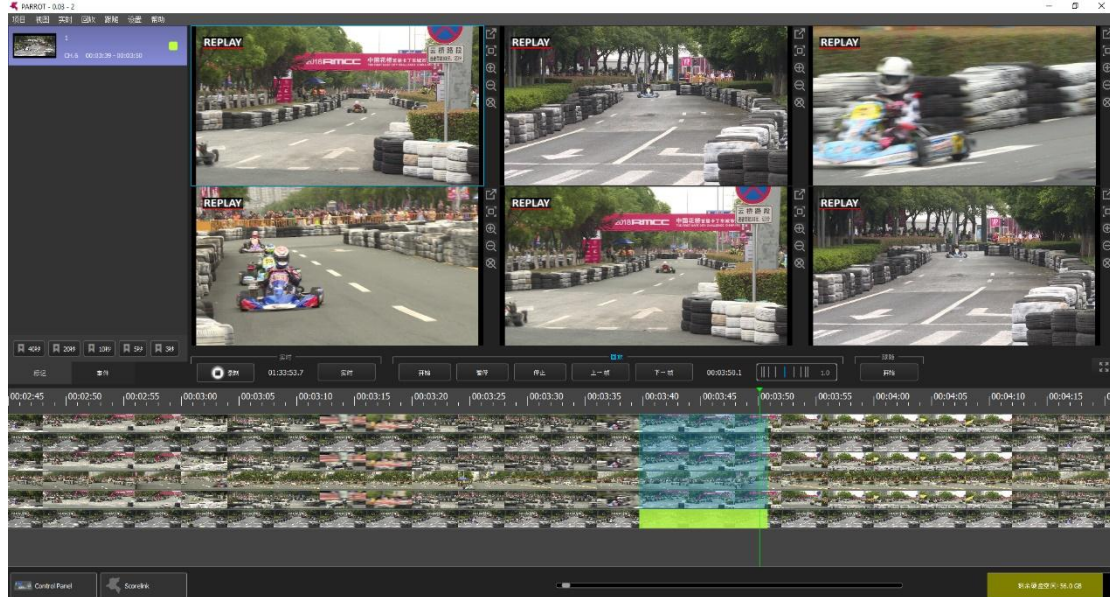

2.6.3 錄影審議伺服器

專案名稱	詳細資訊
錄影審議伺服器	型號： KS-PARROT-2C/4C/6C 視頻輸入： 支持 2/4/6 路 SDI 同時輸入 視頻輸出： DP*2 視頻格式： 1080P 錄製能力： ≥ 10 小時 多畫面監控： 支持

軟體操作介面：