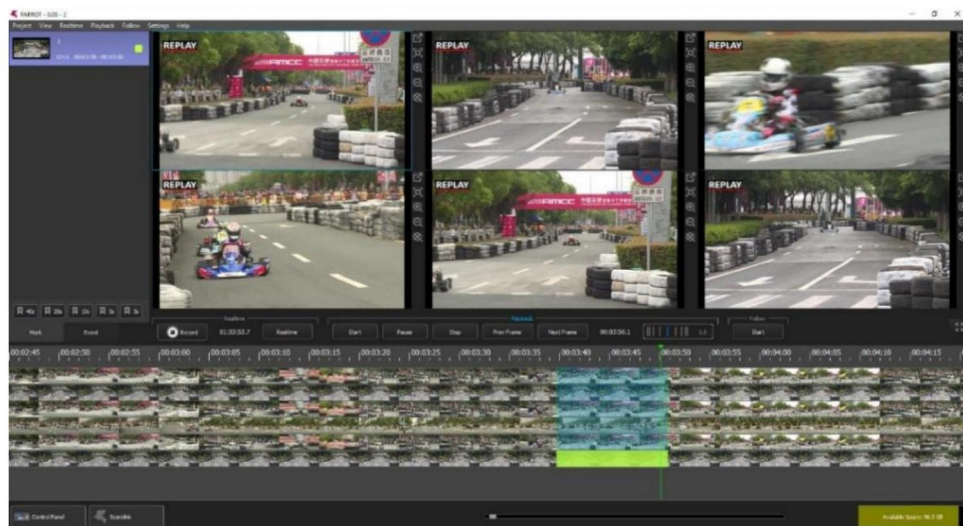

2.6.2 系統功能

1) **後臺不間斷視頻錄製：**支持 1-8 路高清視頻（1080P）同步連續錄製長達 10 小時，後臺錄製不受視頻查詢及視頻回放操作的影響。
2) **多路視頻同步回放：**支持單路視頻全屏回放，和 1-6 路視頻多角度同步回放。
3) **多級慢速回放：**支持每秒 20 幀畫面的視頻回放，可捕捉 0.05 秒一格的動作變化。支持重放、定格、快放、1/2 慢放、1/4 慢放、進度條拖拽控制播放。
4) **視頻事件查詢：**可對視頻流進行段落分割，每個視頻段落將作為一個視頻事件存儲於事件列表，可自定義視頻事件的名稱，以方便查詢。
5) **視頻段標記：**可對視頻流中重要的視頻內容做標記，點擊標記記錄即可回放該段視頻。可用於標記比賽期間重要或有疑問的時刻。
6) **專業回放控制面板：**專業視頻回放控制面板，配置 T-bar、緩動盤、速度預設等功能按鍵，使控制過程更加方便、快捷。
7) **回放視頻輸出：**提供 1 路回放視頻輸出信號，可同時輸出回放視頻畫面至 LCD 液晶顯示器和場館的 LED 大螢幕上。

與比賽計時記分系統（Ultra Score）聯動，可實現：

1) **自動生成視頻事件：**錄影審議系統會根據比賽計時記分系統內預先設置的比賽場次，生成對應名稱的視頻檔，以方便視頻查詢。
2) 比賽時間會疊加顯示在視頻上方。
3) **裁判操作記錄：**各裁判打分的操作會自動記入錄影審議系統，視頻回放時將同步疊加顯示於發生時刻的視頻畫面下方。
4) **隊員得分記錄：**隊員的得分將同步疊加顯示於發生時刻視頻畫面的下方。
5) **開放系統 API：**可將其他廠家的計分系統連接到錄影審議系統，可以將各類事件同步錄製到視頻中。