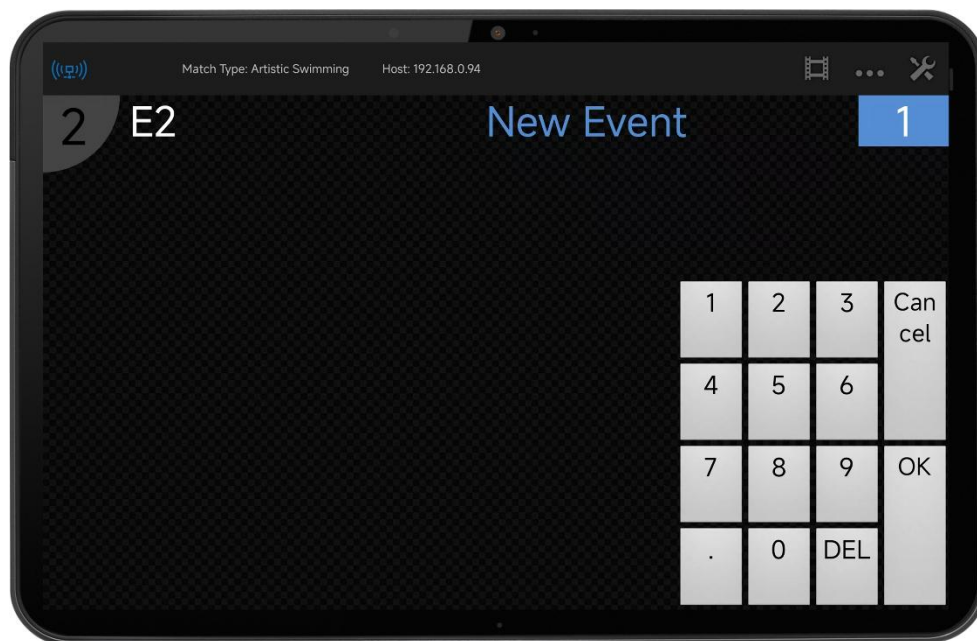

2.4 無線打分平板

產品名稱	詳細描述
無線打分平板	型號: KS-GC14-I11 ◆ 螢幕: 11 英寸 ◆ 解析度: 1920*1200 ◆ 記憶體: 6GB ◆ 存儲: 128GB ◆ 電池: 8000mAh ◆ 系統: 安卓 ◆ 通訊: WIFI ◆ 支持: 花樣游泳 ◆ 已安裝 lightscore 現場打分控制軟體 ◆ 全彩觸摸屏