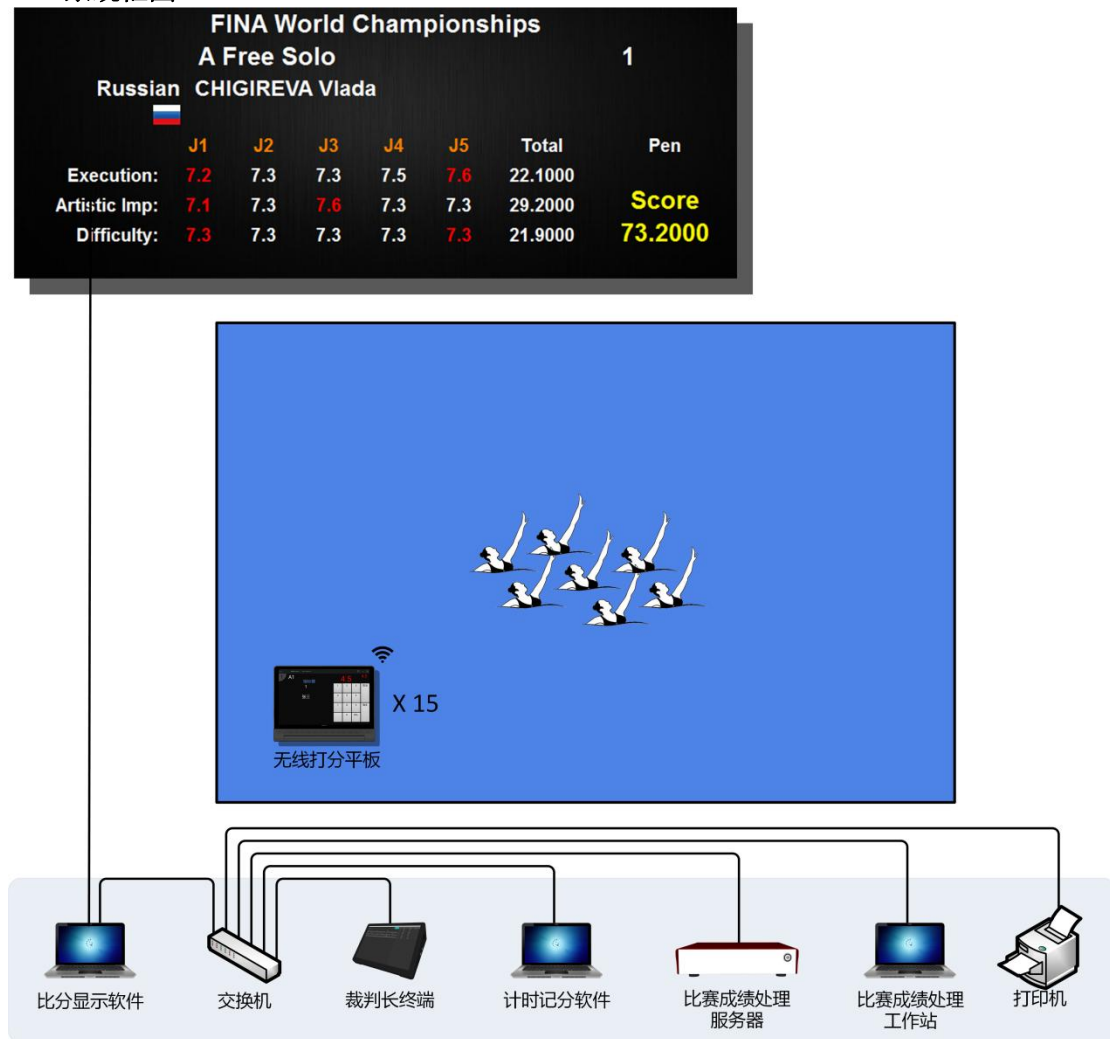

在比賽中主要由技術官員操作，與報名系統、計時記分系統聯動，可實現：參賽人員管理、比賽編排、比賽成績管理、場地調度、成績名次查詢分享等功能。

● 比賽錄影審議系統

PARROT 比賽錄影審議系統由錄影審議伺服器、錄影審議操作面板、攝像機組成。

在比賽中由電子裁判員操作，與比賽計時記分系統聯動，裁判的打分記錄將自動記入錄影審議系統，同步疊加顯示於發生時刻的視頻畫面上，並在保證比賽錄製不間斷的同時，支持多種形式視頻查詢，圖像定格，多級變速的慢動作回放。

本系統可用於為比賽中的爭議提供技術依據，最大限度減少比賽過程的錯判、誤判和漏判，維護競賽的公平和公正；也可滿足體育教學中的回放需求。

1.2 系統框圖

系統結構說明

- 1) **局域網**: 場館內設立局域網，將 LED 顯示幕控制電腦、計時記分軟體、無線通訊主機、無線手持打分器、比賽成績處理伺服器、比賽成績處理工作站、印表機連入網絡。
- 2) **LED 屏**: 1-2 塊 LED 顯示幕安裝於場地兩側，大屏控制室內設立 1-2 臺控制電腦，控制大屏顯示，大屏通過網線或光纖和控制電腦連接。在兩臺控制電腦情況下，兩塊大屏可同時顯示相同資訊，也可以各自分別顯示不同的內容。
- 3) **無線打分平板**: 15 臺無線打分器配套比賽計時記分軟體一同使用，用於裁判打分。
- 4) **花樣游泳裁判長終端**: 安裝於場邊裁判席，可即時監控多個場地的裁判員評分情況，並對不合理的評分作改正處理。
- 5) **比賽成績處理伺服器**: 安裝於後臺技術席或場館機房，核心比賽數據處理設備，使用網線接入局域網。