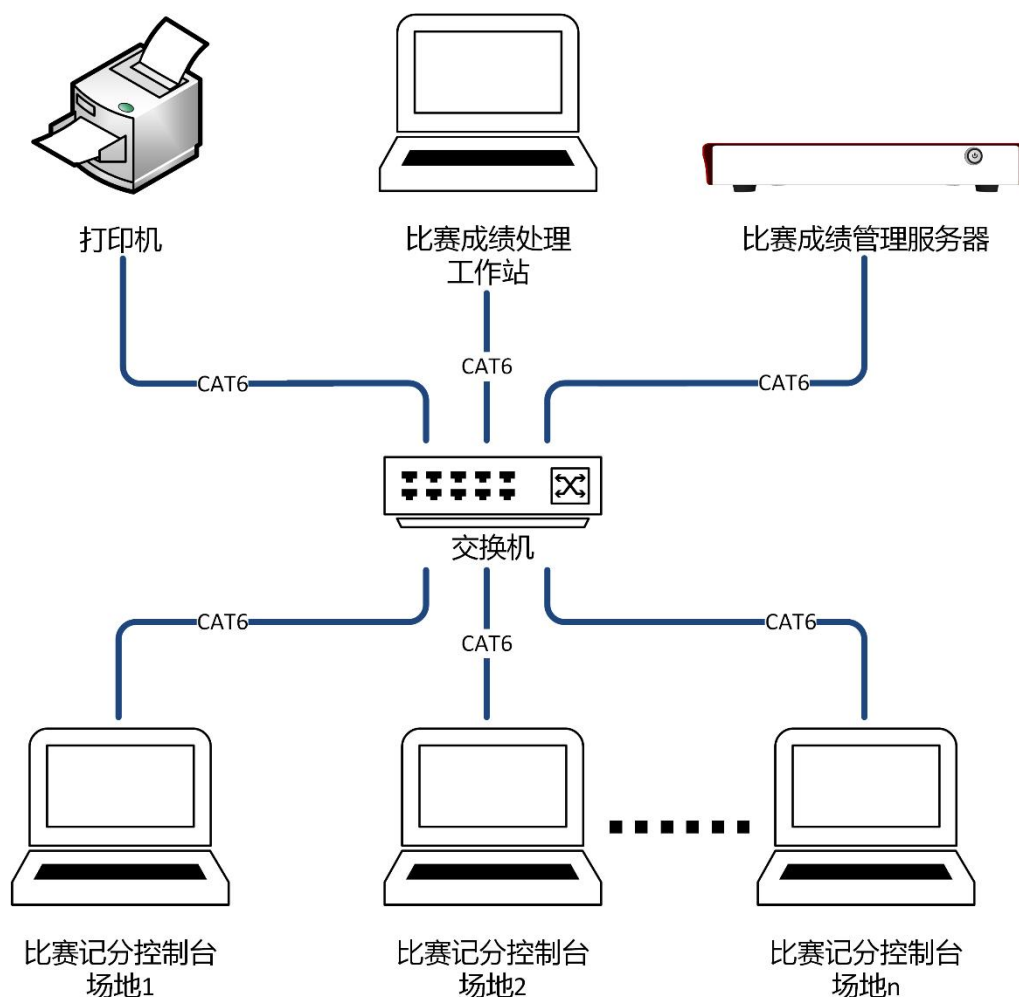

2.5 比賽成績處理系統

由比賽成績處理伺服器、比賽成績處理工作站、印表機等設備組成。

在比賽中主要由技術官員操作，與比賽計時記分系統及籃球技術統計聯動，可實現：

1) **參賽人員管理：**球員、球隊、教練員資訊管理，自動或手動導入報名表，自動生成秩序冊；
2) **比賽編排管理：**根據錄入的報名資訊，進行自動抽籤；根據不同賽事規則，進行比賽編排；可生成比賽對陣圖、比賽場次表、比賽輪次表
3) **成績管理：**接收或錄入比賽成績；確定運動員各比賽階段的名次、錄取或淘汰，列印現場成績公告，並送往大螢幕顯示系統、電視轉播系統及綜合成績處理系統。
4) **技術統計報表管理：**與比賽技術統計軟體聯動，可以球隊積分資訊、球隊暫停資訊、球隊犯規資訊、球隊換人資訊、球員犯規資訊、球員綜合成績資訊進行匯總，生成報表。

2.5.1 系統拓撲圖