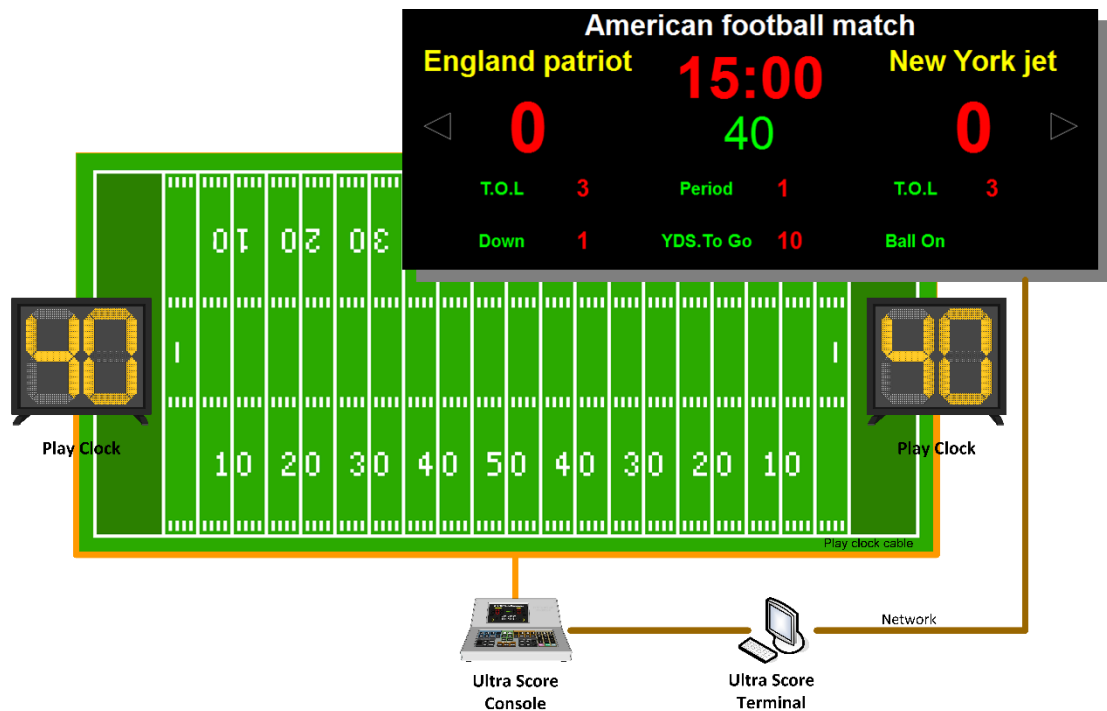

美式橄榄球计时记分方案

1. 前言

本方案是一份美式橄榄球体育场的 LED 显示屏的标准方案。

系统符合 NFL 等比赛规则。

通过**比赛计时记分系统**、**比赛成绩处理系统**等多个系统协同工作，可完成：比赛编排、现场计时记分操作及显示、球员及裁判信息显示、成绩报表及积分排名查询输出、广告及临时通知插播等多项功能。

该系统是众多智能化、专业性室内体育场馆的理想选择。

2016年 中国美式橄榄球联盟第四次决赛

1.1 系统架构

整个系统由多个子系统组成，包括：比赛计时记分系统、比赛成绩处理系统组成。

每个子系统都可独立工作，也可协同共享数据，客户可根据实际应用需求灵活配置。

● 比赛计时记分系统

ULTRA SCORE 比赛计时记分系统由比赛计时记分软件、打分控制台等计时记分设备组成。

在比赛中主要由裁判操作，可实现裁判计时记分工作及实时记分牌显示。

系统符合国际比赛规则。

● 比赛成绩处理系统

由比赛成绩处理服务器、比赛成绩处理工作站、打印机等设备组成。

在比赛中主要由技术官员操作，与报名系统、计时记分系统及手球技术统计联动，可实现：

参赛人员管理、比赛编排、比赛成绩管理、技术统计、场地调度、成绩名次查询分享等功能。

1.2 系统结构

系统结构说明

- 1) **局域网**：场馆内设立局域网，将 LED 显示屏控制电脑、裁判专用电脑、计时记分主机、裁判计时记分终端、判罚显示器、技术统计工作站、比赛成绩处理服务器、比赛成绩处理工作站、打印机连入网络。
- 2) **LED 屏**：1-2 块 LED 显示屏安装于场地两侧，大屏控制室内设立 1-2 台控制电脑，控

(可根据需要选择标准网络版或专业网络版软件)

美式橄榄球比分显示界面:

软件连接示意图:

主要功能特点:

- 1) 大屏上可显示比分、赛队、队员信息; 以及犯规、暂停、换人操作的指示。
- 2) 显示比赛时间、暂停时间、系统时间以及比赛倒计时功能。
- 3) 播放临时通知信息: 可以在大屏幕上显示各种通知信息, 并设定速度、颜色、字体等特效。
- 4) 强大的媒体播放功能: 支持各种媒体播放格式, 并能在多个显示屏间实现精确的切换。
- 5) 简易的裁判操作界面: 裁判不仅可使用键盘和鼠标进行比赛控制, 同时可外接其他外部设备来操作。
- 6) 专业的记分牌: 记分牌功能操作的设计都符合专业的国际比赛规则。
- 7) 自定义显示区域: 软件可自定义显示区域的坐标, 以及内容上屏显示的显示器编号 (在多显示器情况下) 。
- 8) 灵活的布局更改: 软件自带布局编辑器功能, 用户可自行修改、添加、删除标签, 设置大屏显示内容的布局。
- 9) 快捷键: 通过为快捷键功能可以为多个功能操作设定快捷键, 简化裁判面板操作, 使得打分、控制过程更加方便、快速。
- 10) 安全性: 软件在比赛过程中能自动备份, 在发生故障后, 轻点鼠标即可回复先前的画面。
- 11) 可扩展性: 能连接到其他厂家的电子计时器、操作面板等硬件设备。
- 12) 远程裁判台、计时台: 可将裁判操作电脑、计时电脑放置在场边的任何一个地方。