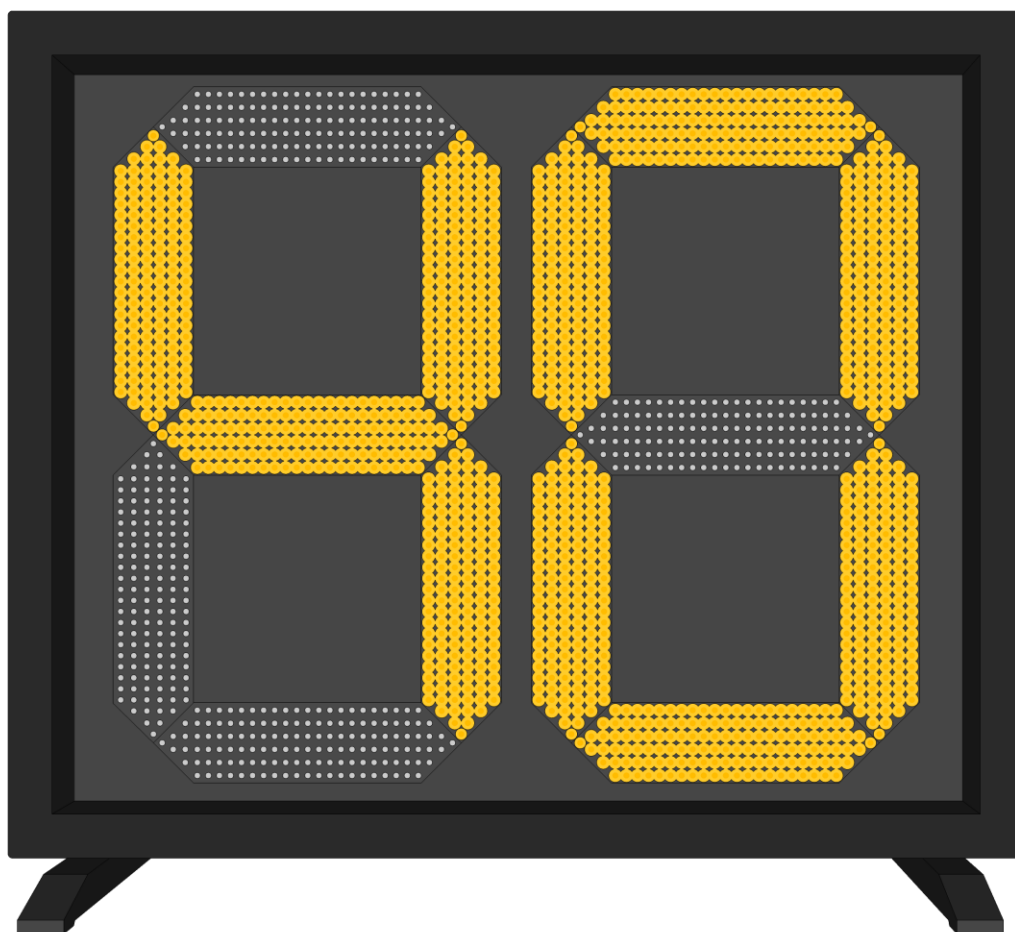

由比赛成绩处理服务器、比赛成绩处理工作站、打印机等设备组成。

在比赛中主要由技术官员操作，与报名系统、计时记分系统及手球技术统计联动，可实现：

参赛人员管理、比赛编排、比赛成绩管理、技术统计、场地调度、成绩名次查询分享等功能。

1.2 系统结构

系统结构说明

- 1) **局域网**：场馆内设立局域网，将 LED 显示屏控制电脑、裁判专用电脑、计时记分主机、裁判计时记分终端、判罚显示器、技术统计工作站、比赛成绩处理服务器、比赛成绩处理工作站、打印机连入网络。
- 2) **LED 屏**：1-2 块 LED 显示屏安装于场地两侧，大屏控制室内设立 1-2 台控制电脑，控

(可根据需要选择标准网络版或专业网络版软件)

美式橄榄球比分显示界面:

软件连接示意图:

主要功能特点:

- 1) 大屏上可显示比分、赛队、队员信息; 以及犯规、暂停、换人操作的指示。
- 2) 显示比赛时间、暂停时间、系统时间以及比赛倒计时功能。
- 3) 播放临时通知信息: 可以在大屏幕上显示各种通知信息, 并设定速度、颜色、字体等特效。
- 4) 强大的媒体播放功能: 支持各种媒体播放格式, 并能在多个显示屏间实现精确的切换。
- 5) 简易的裁判操作界面: 裁判不仅可使用键盘和鼠标进行比赛控制, 同时可外接其他外部设备来操作。
- 6) 专业的记分牌: 记分牌功能操作的设计都符合专业的国际比赛规则。
- 7) 自定义显示区域: 软件可自定义显示区域的坐标, 以及内容上屏显示的显示器编号 (在多显示器情况下) 。
- 8) 灵活的布局更改: 软件自带布局编辑器功能, 用户可自行修改、添加、删除标签, 设置大屏显示内容的布局。
- 9) 快捷键: 通过为快捷键功能可以为多个功能操作设定快捷键, 简化裁判面板操作, 使得打分、控制过程更加方便、快速。
- 10) 安全性: 软件在比赛过程中能自动备份, 在发生故障后, 轻点鼠标即可回复先前的画面。
- 11) 可扩展性: 能连接到其他厂家的电子计时器、操作面板等硬件设备。
- 12) 远程裁判台、计时台: 可将裁判操作电脑、计时电脑放置在场边的任何一个地方。

2.3 进攻计时器

产品名称	详细描述
进攻计时器	<p>型号：KS-AF10</p> <p>尺寸：1200x1000x100 (mm)</p> <p>材质：铝箱体</p> <p>显示：黄色</p> <p>净重：30KG</p> <p>支持比赛类型：美式橄榄球</p> <p>功能</p> <ul style="list-style-type: none">◆ 单面显示◆ 显示进攻倒计时◆ 与比赛计时记分系统同步