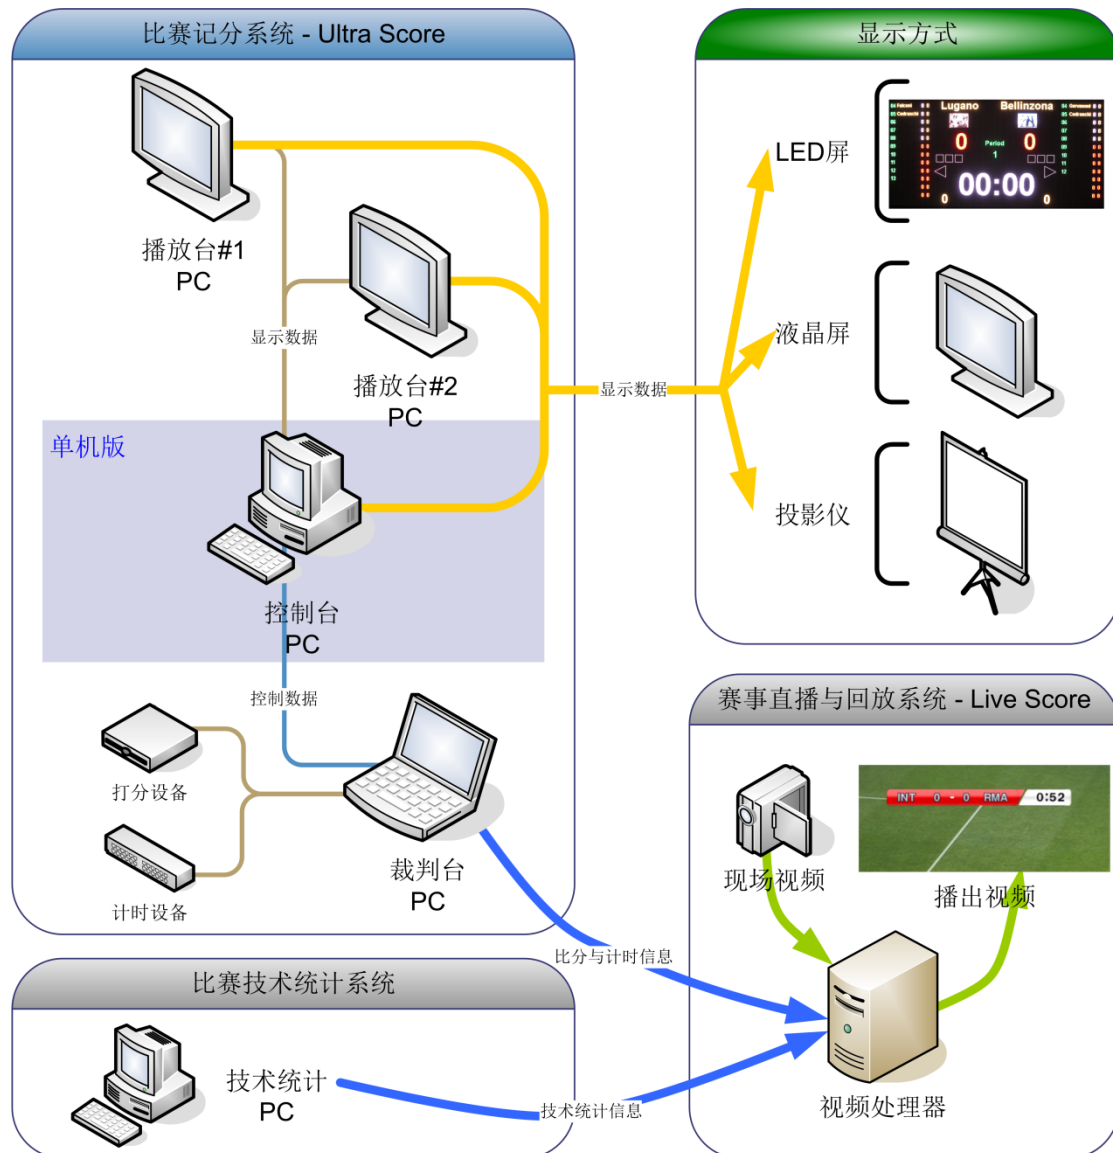

由比赛成绩处理服务器、比赛成绩处理工作站、打印机等设备组成。

在比赛中主要由技术官员操作，与报名系统、计时记分系统及手球技术统计联动，可实现：

参赛人员管理、比赛编排、比赛成绩管理、技术统计、场地调度、成绩名次查询分享等功能。

1.2 系统结构

系统结构说明

- 1) **局域网**：场馆内设立局域网，将 LED 显示屏控制电脑、裁判专用电脑、计时记分主机、裁判计时记分终端、判罚显示器、技术统计工作站、比赛成绩处理服务器、比赛成绩处理工作站、打印机连入网络。
- 2) **LED 屏**：1-2 块 LED 显示屏安装于场地两侧，大屏控制室内设立 1-2 台控制电脑，控

制大屏显示，大屏通过网线或光纤和控制电脑连接。在两台控制电脑情况下，两块大屏可同时显示相同信息，也可以各自分别显示不同的内容。

- 3) **打分控制台**: 安装于裁判席, 裁判操作记分判罚使用, 可通过网线或 WIFI 连入局域网。
- 4) **比赛成绩处理服务器**: 安装于后台技术席或场馆机房, 核心比赛数据处理设备, 使用网线接入局域网。

2. 分项目产品说明

2.1 体育场馆比赛记分系统

项目名称	详细信息
单机版	<ul style="list-style-type: none">◆ 裁判在上屏电脑上操作打分◆ 支持：美式橄榄球◆ 中文版◆ 含一个加密狗
标准网络版	<ul style="list-style-type: none">◆ 支持一个远程播放端，裁判可远程打分◆ 支持：美式橄榄球◆ 中文版◆ 含一个加密狗
专业网络版	<ul style="list-style-type: none">◆ 支持二个远程播放端，以及独立的广告控制，与裁判打分控制◆ 支持：美式橄榄球◆ 中文版◆ 含一个加密狗

软件版本：

- ◆ **单机版：**赛事管理、记分和媒体显示功能只能在一台电脑上进行，裁判必须在电脑上直接操作显示。
适合仅有一块屏幕、并没有严格要求计时与记分精度的体育馆。
- ◆ **标准网络版：**可以在一个独立的电脑上进行记分和媒体显示功能操作，所以裁判可以在场边的电脑进行操作，而不需要在直接连接到大屏幕的电脑上操作。
适合只有一块屏幕但需要在场边进行计时与记分操作的体育馆。
- ◆ **专业网络版：**裁判可以在场边打分，广告操作也可以在一个独立的电脑上进行。所以可以有几台电脑进行记分与广告操作。
适合有两块以上屏幕的体育馆。裁判在比赛场边进行操作，可以对每个显示屏的画面内容分别进行控制（比如一块显示比分，另一块显示广告信息或选手信息）。

(可根据需要选择标准网络版或专业网络版软件)

美式橄榄球比分显示界面:

软件连接示意图:

主要功能特点:

- 1) 大屏上可显示比分、赛队、队员信息; 以及犯规、暂停、换人操作的指示。
- 2) 显示比赛时间、暂停时间、系统时间以及比赛倒计时功能。
- 3) 播放临时通知信息: 可以在大屏幕上显示各种通知信息, 并设定速度、颜色、字体等特效。
- 4) 强大的媒体播放功能: 支持各种媒体播放格式, 并能在多个显示屏间实现精确的切换。
- 5) 简易的裁判操作界面: 裁判不仅可使用键盘和鼠标进行比赛控制, 同时可外接其他外部设备来操作。
- 6) 专业的记分牌: 记分牌功能操作的设计都符合专业的国际比赛规则。
- 7) 自定义显示区域: 软件可自定义显示区域的坐标, 以及内容上屏显示的显示器编号 (在多显示器情况下) 。
- 8) 灵活的布局更改: 软件自带布局编辑器功能, 用户可自行修改、添加、删除标签, 设置大屏显示内容的布局。
- 9) 快捷键: 通过为快捷键功能可以为多个功能操作设定快捷键, 简化裁判面板操作, 使得打分、控制过程更加方便、快速。
- 10) 安全性: 软件在比赛过程中能自动备份, 在发生故障后, 轻点鼠标即可回复先前的画面。
- 11) 可扩展性: 能连接到其他厂家的电子计时器、操作面板等硬件设备。
- 12) 远程裁判台、计时台: 可将裁判操作电脑、计时电脑放置在场边的任何一个地方。