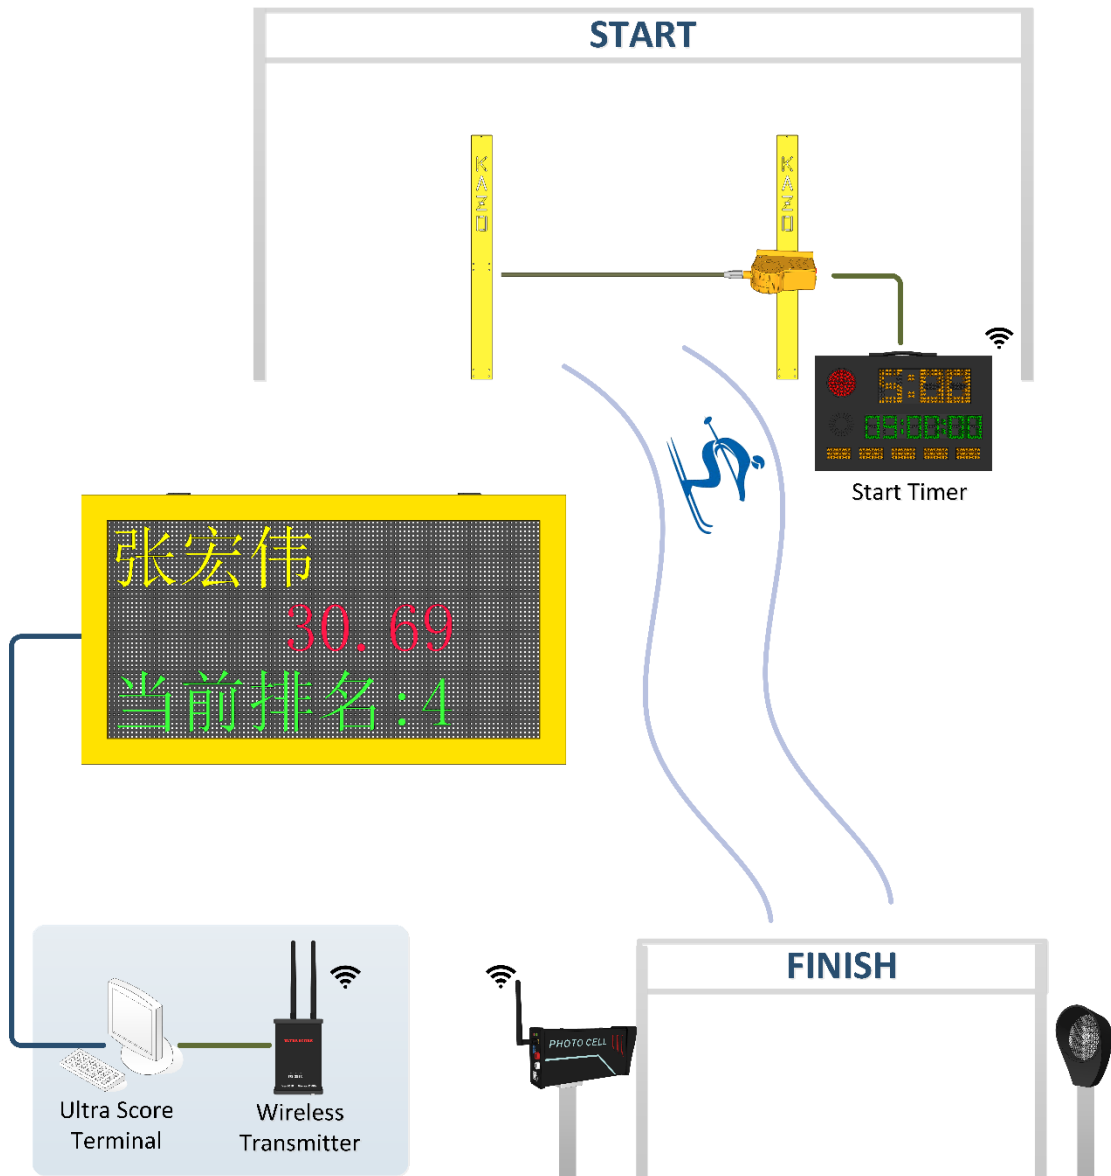

# 滑雪計時記分方案

滑雪計時記分系統是一個符合國際專業比賽要求的計時系統。該系統具有顯示排名資訊，支援多種計時競速運動，計時精準，無線工作，耐低溫使用等多種功能。操作簡單，攜帶方便，保證了比賽過程和結果的公平公正。

## 1. 系統結構

### 1.1 系統結構說明

- 1) 在 LED 計時屏控制電腦上安裝滑雪計時記分軟體。
- 2) 將無線傳輸器與主控電腦連接，用於接收出發計時器與紅外傳感切光器的信號。
- 3) 在起點位置安裝出發計時器，與起點撞杆連接，用於檢測撞杆的觸發信號，並傳輸給無線傳輸器。
- 4) 在終點位置安裝紅外傳感切光器與反光板，紅外傳感切光器會自動判斷切管，並發送無

線信號。

## 2.8 LED 計時屏

項目名稱	詳細資訊
LED 計時屏	<p>型號：KS-SCRN-LED960160</p> <p>尺寸：960x160x100 (mm)</p> <p>材質：鋁合金</p> <p>輸入電壓：48V DC</p> <p>功能：</p> <ul style="list-style-type: none"><li>◆ 須配合滑雪比賽記分軟體一同使用</li><li>◆ 顯示序號及參賽選手名稱</li><li>◆ 顯示序號及當前時間、排名名次</li></ul>