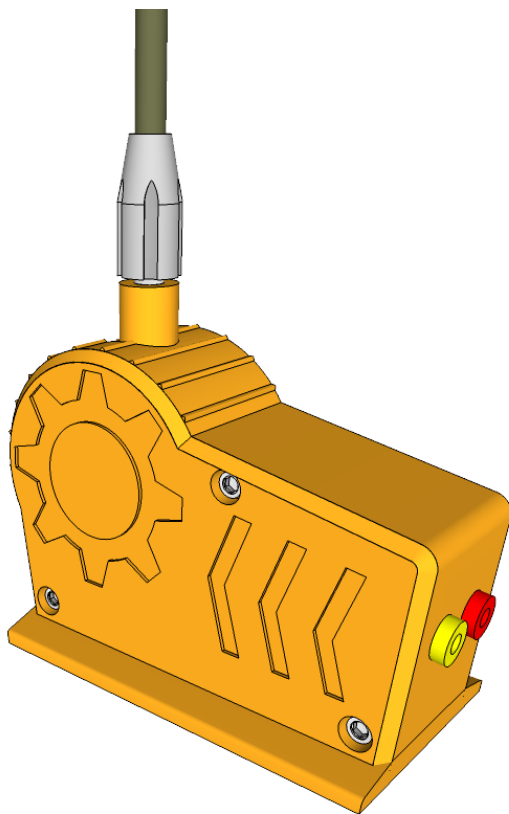

### 2.1 體育比賽記分軟體

項目名稱	詳細資訊
單機版	<ul style="list-style-type: none"><li>◆ 裁判在上屏電腦上操作打分</li><li>◆ 支持：滑雪</li><li>◆ 中文版</li><li>◆ 含一個加密狗</li></ul>

比分顯示介面：  
比分信息

高山滑雪公开赛 女子双板				
编号:				
姓名:				
地区:				
排名	编号	姓名	地区	成绩
1	2	郭宋		00:28.10
2	3	张学娟		00:34.56
3	5	郑文燕		00:34.66

## 2.2 起點撞杆

項目名稱	詳細資訊
撞杆	型號：KS-STGT 撞杆長度：70cm 功能： <ul style="list-style-type: none"><li>◆ 須配合滑雪比賽記分軟體使用</li><li>◆ 精准度高，即時觸發比賽時間</li><li>◆ 防水抗寒，零下 40 度亦可正常使用</li></ul>