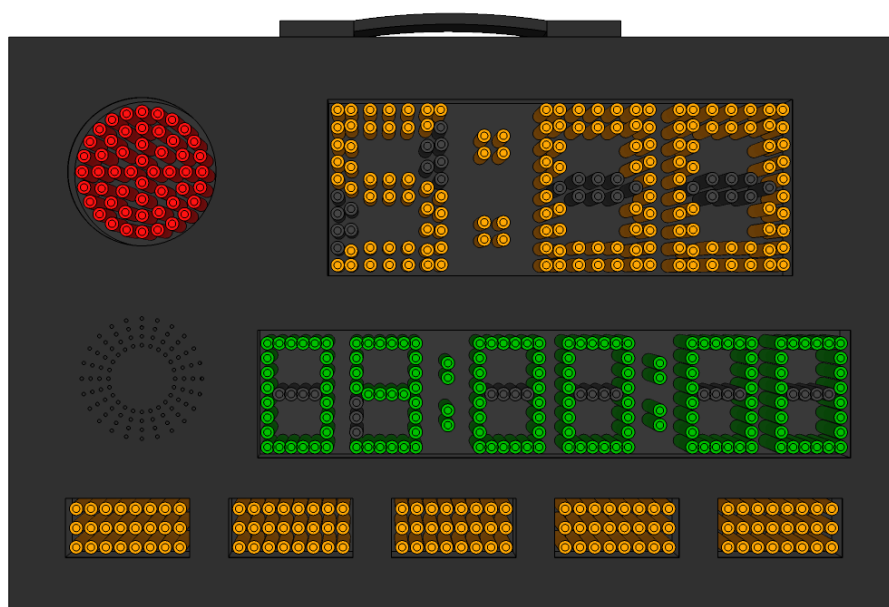

## 2.2 起點撞杆

項目名稱	詳細資訊
撞杆	型號：KS-STGT 撞杆長度：70cm 功能： <ul style="list-style-type: none"><li>◆ 須配合滑雪比賽記分軟體使用</li><li>◆ 精准度高，即時觸發比賽時間</li><li>◆ 防水抗寒，零下 40 度亦可正常使用</li></ul>

### 2.3 起點門

項目名稱	詳細資訊
起點門	型號：KS-STAKE1200 尺寸：1150x100x100 (mm) 材質：鋁合金 功能： ◆ 插入雪地，固定滑雪撞杆

## 2.4 出發計時器

項目名稱	詳細資訊
出發計時器	<p>型號：KS-STTM</p> <p>尺寸：600x390x60 (mm)</p> <p>通訊：433MHz Wireless</p> <p>功能：</p> <ul style="list-style-type: none"><li>◆ 須配合滑雪比賽記分軟體使用</li><li>◆ GPS 時鐘，顯示當前時間</li><li>◆ 自動或手動顯示出發倒計時</li><li>◆ 檢測撞杆的觸發信號</li><li>◆ 與無線傳輸器之間無線通訊</li></ul>