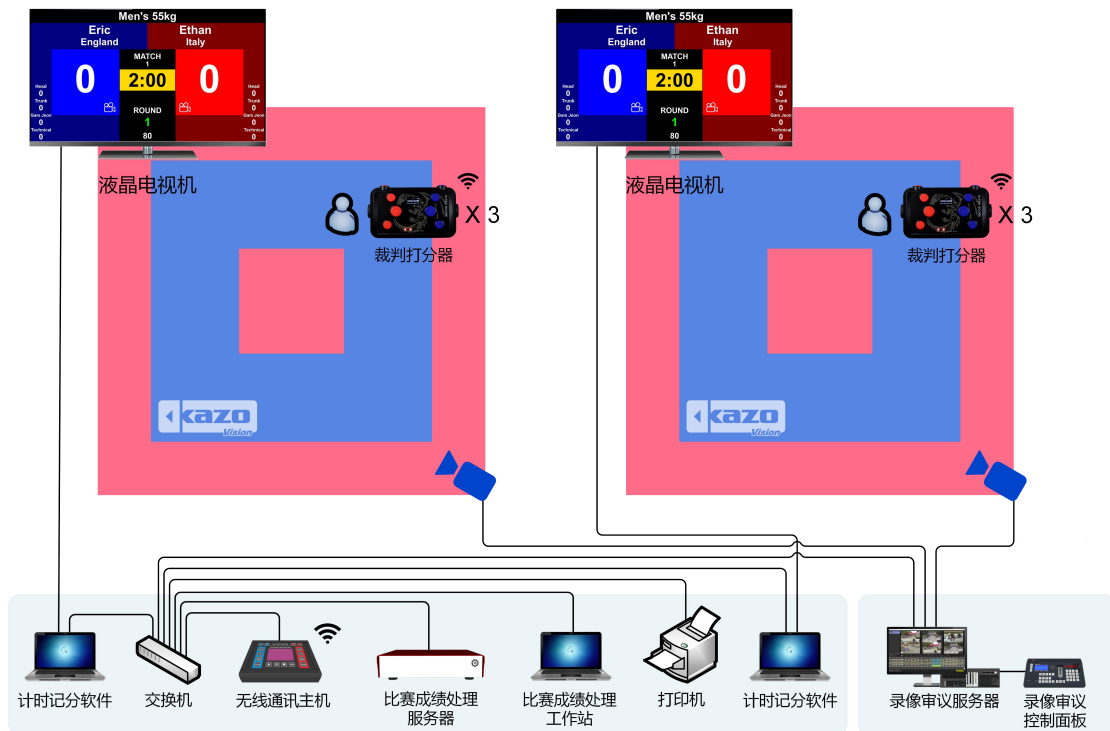

整個系統由多個子系統組成，包括：比賽計時記分系統、比賽成績處理系統、比賽錄影審議系統組成。

每個子系統都可獨立工作，也可協同共用數據，客戶可根據實際應用需求靈活配置。

● 比賽計時記分系統

ULTRA SCORE 比賽計時記分系統由比賽計時記分軟體、無線通訊主機等計時記分設備組成。

在比賽中主要由裁判操作，可實現裁判計時記分工作及即時記分牌顯示。

系統符合國際比賽規則。

● 比賽成績處理系統

由比賽成績處理伺服器、比賽成績處理工作站、印表機等設備組成。

在比賽中主要由技術官員操作，與報名系統、計時記分系統及手球技術統計聯動，可實現：參賽人員管理、比賽編排、比賽成績管理、技術統計、場地調度、成績名次查詢分享等功能。

● 比賽錄影審議系統

PARROT 比賽錄影審議系統由錄影審議伺服器、錄影審議操作面板、攝像機組成。

在比賽中由電子裁判員操作，與比賽計時記分系統聯動，裁判的打分記錄將自動記入錄影審議系統，同步疊加顯示於發生時刻的視頻畫面上，並在保證比賽錄製不間斷的同時，支持多種形式視頻查詢，圖像定格，多級變速的慢動作回放。

本系統可用於為比賽中的爭議提供技術依據，最大限度減少比賽過程的錯判、誤判和漏判，維護競賽的公平和公正；也可滿足體育教學中的回放需求。

1.2 系統介紹

系統介紹

- 1) 在主控電腦上安裝跆拳道計時記分軟體。
- 2) 通過 USB 線將無線通訊主機 (KS-WH-TK) 與主控電腦連接。
- 3) 通過 VGA 視頻線將 LCD 顯示幕與主控電腦連接。

1.3 系統功能

賽事編排

- 運動員名單一鍵導入或直接輸入
- 自動抽籤
- 對陣圖自動生成、導出、列印
- 秩序冊自動生成、導出、列印

記分操作

- 專業無線手持打分器，支持四分按鍵
- 支持得分振動提醒
- 裁判員連接狀態及即時記分顯示
- 可根據比賽類別，修改局比賽時間
- 任意擴展多屏顯示比賽進程

成績處理

- 提供比賽成績表導出及快速列印
- 支持成績排名統計、導出及快速列印
- 提供裁判操作事件表導出及快速列印

系統優勢

- 賽事經驗豐富,系統穩定
- 無線打分設備,使用簡便,無須佈線
- 遇斷電等突發情況,比賽資訊不丟失
- 提供軟體終生免費升級服務