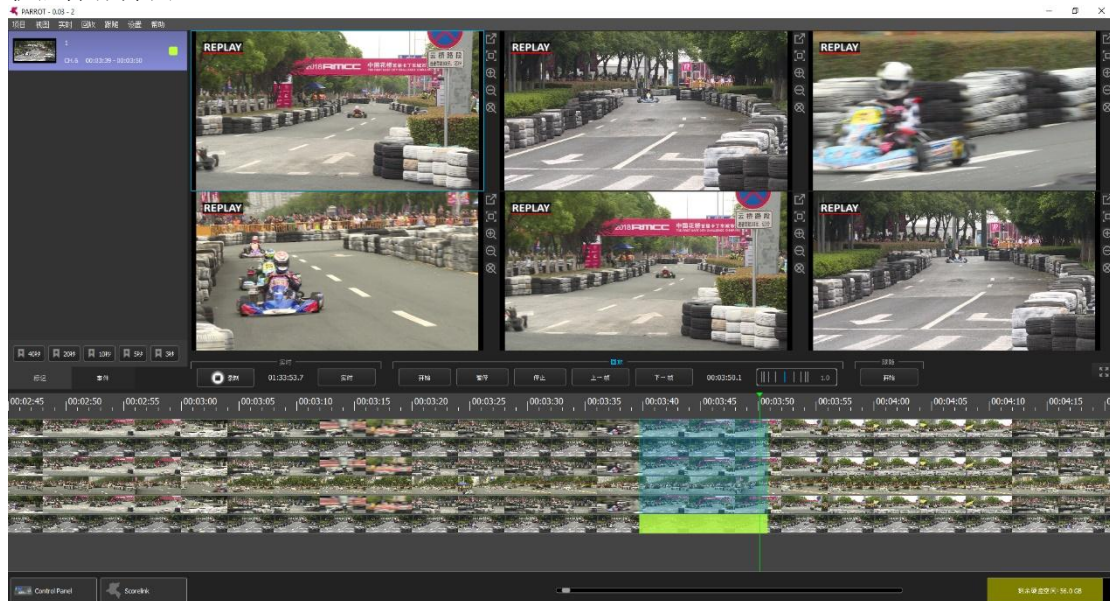

2.8 錄影審議伺服器

專案名稱	詳細資訊
錄影審議伺服器	型號： KS-PARROT-2C/4C/6C 視頻輸入： 支持 2/4/6 路 SDI 同時輸入 視頻輸出： DP*2 視頻格式： 1080P 錄製能力： ≥ 10 小時 多畫面監控： 支持

軟體操作介面：

設備參數